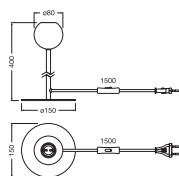

Vlastnosti výrobku

- Materiál korpusu: kov
- Textilní kabel

TECHNICKÉ ÚDAJE

ELEKTRICKÉ ÚDAJE

Jmenovité napětí	220...240 V
Třída ochrany	II
Provozování	Mains voltage

ROZMĚRY A HMOTNOST

Průměr	150,00 mm
Výška	400,00 mm
Váha výrobku	740,00 g

DECOR BUBBLE TABLE E27

MATERIÁLY A BARVY

Barva produktu	Vícebarevné
Barva těla svítidla	Vícebarevné
Výrobní materiál	Steel
Test žhavou smyčkou podle IEC 60695-2-12	650 °C

APLIKACE A MONTÁŽ

Rozsah okolní teploty	-20...+40 °C
Skladujte při teplotách od... do	-20...+80 °C
Typ zapojení	Svorka, 2-pólová (L, N)
Druh ochrany	IP20
Stmívatelné	Ne
Typ montáže	Standing
Prostředí aplikace	Indoor
Nastavitelný	Ne
Se světelným zdrojem	Ne