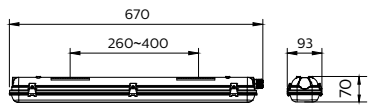

Údaje o produktu

Obecné informace		Značka CE	
Barva příslušenství	Šedá	Značka CE	
Vrstva	Hodnota	Označení a balení	
Mechanické a materiály		Objednávací název produktu	WT050C 2xTLED L600
Celková délka	670 mm	Celý název výrobku	WT050C 2xTLED L600
Celková šířka	93 mm	Full EOC	872016975325999
Celková výška	70 mm	Objednávací kód	75325999
Rozměry (výška x šířka x hloubka)	70 x 93 x 670 mm	Číslo materiálu (12NC)	911401812287
Materiál	Polykarbonát	Číslování – počet v balení	1
Certifikace a použití		Celková hmotnost (kus)	0,500 kg
Kód ochrany proti vniknutí	IP65 [Ochrana proti proniknutí prachu, ochrana proti tryskající vodě]	EAN/UPC – výrobek/pouzdro	8720169753259
Kód ochrany proti mechanickým nárazům	IK08 [5 J odolná proti vandalismu]	Číslování SAP – balení v krabici	16
		Pouzdro – EAN/UPC	8720169753341

Tělo voděodolné světelné lišty Ledinaire

Rozměrové výkresy

L600 2 Tube