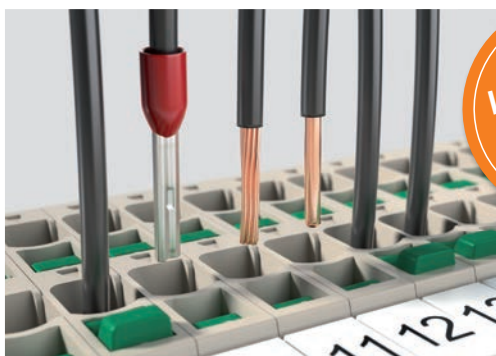

Řadové svorky SNAP IN

- Svorka s připojením bez nástroje i pro laněné vodiče bez dutinky
- Nejrychlejší systém připojení
- Nová dimenze pružinové technologie
- 100% SAFETY uchycení, protože vodič je uchycen až po jeho úplném zasunutí – systém pastičky

SNAP IN 

Objednáací číslo	Označení	Popis
řadové svorky šířka 5,1 mm, 2 vstupy		
2674530000	S2C 2.5	základní řadová svorka 2,5 mm ² , 2 vstupy
2753940000	S2C 2.5 BL	řadová svorka 2,5 mm ² , 2 vstupy, světle modrá
2674560000	S2C 2.5 PE	řadová svorka 2,5 mm ² , 2 vstupy, zemnicí
2751080000	SEP 2C 2.5	bočnice
2488970000	APP 1	přepážka
řadové svorky 2,5 mm², šířka 5,1 mm, 3 vstupy		
2674540000	S3C 2.5	základní řadová svorka 2,5 mm ² , 3 vstupy
2753950000	S3C 2.5 BL	řadová svorka 2,5 mm ² , 3 vstupy, světle modrá
2674570000	S3C 2.5 PE	řadová svorka 2,5 mm ² , 3 vstupy, zemnicí
2751090000	SEP 3C 2.5	bočnice
2489090000	APP 2	přepážka
řadové svorky 2,5 mm², šířka 5,1 mm, 4 vstupy		
2674550000	S4C 2.5	základní řadová svorka 2,5 mm ² , 4 vstupy
2753960000	S4C 2.5 BL	řadová svorka 2,5 mm ² , 4 vstupy, světle modrá
2674580000	S4C 2.5 PE	řadová svorka 2,5 mm ² , 4 vstupy, zemnicí
2751100000	SEP 4C 2.5	bočnice
2489100000	AAP 3	přepážka

Bonusové nářadí za 1 Kč

Při objednávce 500 ks

sada izolovaných elektrikařských šroubováků
2749120000
SDIL S 3-6,5/PH1/2

Při objednávce 1000 ks

univerzální zkoušečka do 1000V
9918870000
VT DIGI PRO

Při objednávce 2000 ks

sada nářadí v nosiči - stripovačky, 2x kombinačky, cvikačky, šroubováky
2690610000
RED LINE SET 2

laněný vodič
připojíte bez
nástroje

Akce je platná od 1. 3. do 30. 6. 2024

Množství bonusového nářadí je omezeno na maximálně 5 ks na jednoho zákazníka. Pro získání bonusu musí být u objednávky uvedeno heslo **TESTOVACÍ SADA**.