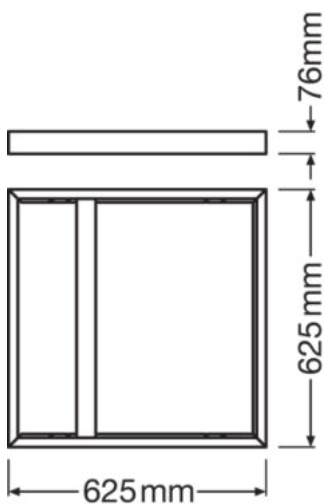

Výhody výrobku

- Snadná montáž díky předem osazeným magnetickým rohům
- Příčná tyč pro zlepšení stability
- Verze H50 s tenkým designem se hodí pro panely s celkovou výškou 38 mm (panel + driver)

Vlastnosti výrobku

- Rám z protlačovaného hliníku
- Montážní rámy jsou k dispozici ve výšce 75 mm (H75) nebo 50 mm (H50).
- Dostupné v bílé (RAL9003) nebo černé (RAL9005) barvě

TECHNICKÉ ÚDAJE

ROZMĚRY A HMTNOST

Délka	625 mm
Šířka	625 mm
Výška	76 mm
Váha výrobku	1585,00 g

Kód produktu	Jednotka balení (kusy/jednotku)	Rozměry (délka x šířka x výška)	Hrubá hmotnost	Objem
4058075834354	Folding box 1	630 mm x 81 mm x 631 mm	2023.00 g	32.20 dm ³
4058075834361	Shipping box 4	650 mm x 355 mm x 660 mm	9585.00 g	152.30 dm ³