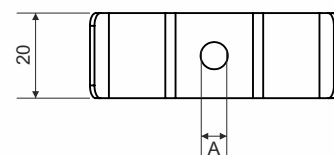

Příchytky 6706-6725 je možné umístit dvě pod jeden šroub a vytvořit tak trasu pro umístění dvou kabelů.

**povrchová úprava:**

PO - pozinkovaná ocel, vrstva zinku 15 - 27  $\mu\text{m}$   
POGMT - neelektrolytické pokovení, hliníkovo-zinková vrstva 5-15  $\mu\text{m}$   
(ekvivalent žárového zinku)  
POBD - příchytky bez díry

**prodejní množství:**

á 100 ks

**klasifikace:**

ČSN 73 0895 P 90-R  
DIN 4102-12 E 90  
STN 92 0205 PS 90

Klasifikace je závislá na konkrétním provedení kabelové trasy, detailně uvedené v katalogu Systémy se zachováním funkčnosti při požáru.

**skladování:**

ČSN EN 60721-3-1

číslo položky	D (mm)	H (mm)	A (mm)	Ø kabelu (mm)	tloušťka plechu (mm)
<b>příchytky jednostranné</b>					
6706_PO	6	7,2	6	4	1,2
6708_PO	8	9,2	6	6	1,2
6710_PO	10	11,2	6	8	1,2
6712_PO	12	13,2	6	10	1,2
6714_PO	14	15,2	6	12	1,2
6716E_PO	16	17,5	6	14	1,5
6718_PO	18	19,5	6	16	1,5
6720_PO	20	21,5	6	18	1,5
6722_PO	22	23,5	6	20	1,5
6725_PO	25	26,5	6	23	1,5
<b>příchytky dvojité</b>					
6708D_PO	8	9	6	6	1
6710D_PO	10	11	6	8	1
6712D_PO	12	13,2	6	10	1,2
6716ED_PO	16	17,2	6	14	1
<b>příchytky jednostranné</b>					
6706_POGMT	6	7,2	6	4	1,2
6708_POGMT	8	9,2	6	6	1,2
6710_POGMT	10	11,2	6	8	1,2
6712_POGMT	12	13,2	6	10	1,2
6714_POGMT	14	15,2	6	12	1,2
6716E_POGMT	16	17,5	6	14	1,5
6718_POGMT	18	19,5	6	16	1,5
6720_POGMT	20	21,5	6	18	1,5
6722_POGMT	22	23,5	6	20	1,5
6725_POGMT	25	26,5	6	23	1,5
<b>příchytky dvojité</b>					
6716ED_POGMT	16	17,2	6	14	1
<b>příchytky jednostranné</b>					
6706_POBD	6	7,2	0	4	1,2
6708_POBD	8	9,2	0	6	1,2
6710_POBD	10	11,2	0	8	1,2
6712_POBD	12	13,2	0	10	1,2
6714_POBD	14	15,2	0	12	1,2
6716E_POBD	16	17,5	0	14	1,5
6718_POBD	18	19,5	0	16	1,5
6720_POBD	20	21,5	0	18	1,5
6722_POBD	22	23,5	0	20	1,5
6725_POBD	25	26,5	0	23	1,5
<b>příchytky dvojité</b>					
6708D_POBD	8	9	0	6	1
6710D_POBD	10	11	0	8	1
6712D_POBD	12	13,2	0	10	1,2