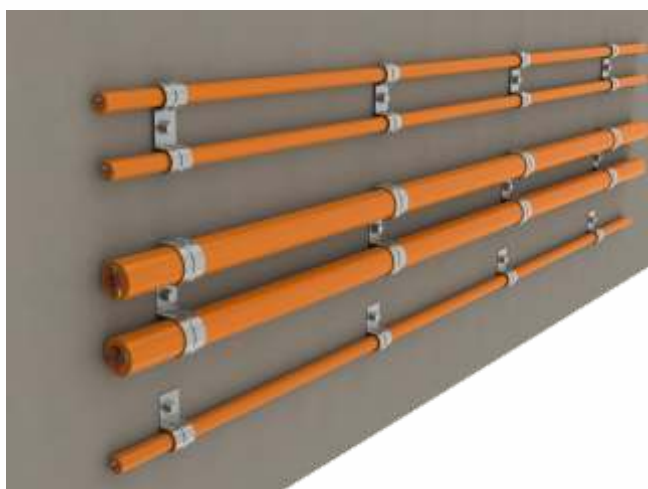

popis výrobku:

Příchytky kabelů jsou určeny k připevnění kabelů přímo na podkladový materiál a tím vytvoření kabelové trasy se zachováním funkčnosti při požáru.
Maximální rozteč kabelových přichytek pro normovou trasu je max. 300 mm, pro nenormovou max. 600 mm.

Příchytky se upevňují k podkladovému materiálu pomocí šroubů do betonu SB 6.3X35, SB 6.3X45 nebo kotvami KPO 6x70_PO.

Příchytky bez díry můžete nastřelovat pomocí nastřelovačky, magnetické hlavice a hřebu.

Příchytky 6706-6725 je možné umístit dvě pod jeden šroub a vytvořit tak trasu pro umístění dvou kabelů.

povrchová úprava:

PO - pozinkovaná ocel, vrstva zinku 15 - 27 μm
POGMT - neelektrolytické pokovení, hliníkovo-zinková vrstva 5-15 μm
(ekvivalent žárového zinku)
POBD - příchytky bez díry

prodejní množství:

á 100 ks

klasifikace:

ČSN 73 0895 P 90-R
DIN 4102-12 E 90
STN 92 0205 PS 90

Klasifikace je závislá na konkrétním provedení kabelové trasy, detailně uvedené v katalogu Systémy se zachováním funkčnosti při požáru.

skladování:

ČSN EN 60721-3-1