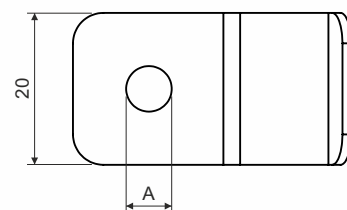

Příchytky 6706-6725 je možné umístit dvě pod jeden šroub a vytvořit tak trasu pro umístění dvou kabelů.

**povrchová úprava:**

PO - pozinkovaná ocel, vrstva zinku 15 - 27  $\mu\text{m}$   
POGMT - neelektrolytické pokovení, hliníkovo-zinková vrstva 5-15  $\mu\text{m}$   
(ekvivalent žárového zinku)  
POBD - příchytky bez díry

**skladování:**

ČSN EN 60721-3-1

číslo položky	D (mm)	H (mm)	A (mm)	Ø kabelu (mm)	tloušťka plechu (mm)
<b>příchytky jednostranné</b>					
6706_PO	6	7,2	6	4	1,2
6708_PO	8	9,2	6	6	1,2
6710_PO	10	11,2	6	8	1,2
6712_PO	12	13,2	6	10	1,2
6714_PO	14	15,2	6	12	1,2
6716E_PO	16	17,5	6	14	1,5
6718_PO	18	19,5	6	16	1,5
6720_PO	20	21,5	6	18	1,5
6722_PO	22	23,5	6	20	1,5
6725_PO	25	26,5	6	23	1,5
<b>příchytky dvojité</b>					
6708D_PO	8	9	6	6	1
6710D_PO	10	11	6	8	1
6712D_PO	12	13,2	6	10	1,2
6716ED_PO	16	17,2	6	14	1
<b>příchytky jednostranné</b>					
6706_POGMT	6	7,2	6	4	1,2
6708_POGMT	8	9,2	6	6	1,2
6710_POGMT	10	11,2	6	8	1,2
6712_POGMT	12	13,2	6	10	1,2
6714_POGMT	14	15,2	6	12	1,2
6716E_POGMT	16	17,5	6	14	1,5
6718_POGMT	18	19,5	6	16	1,5
6720_POGMT	20	21,5	6	18	1,5
6722_POGMT	22	23,5	6	20	1,5
6725_POGMT	25	26,5	6	23	1,5
<b>příchytky dvojité</b>					
6716ED_POGMT	16	17,2	6	14	1
<b>příchytky jednostranné</b>					
6706_POBD	6	7,2	0	4	1,2
6708_POBD	8	9,2	0	6	1,2
6710_POBD	10	11,2	0	8	1,2
6712_POBD	12	13,2	0	10	1,2
6714_POBD	14	15,2	0	12	1,2
6716E_POBD	16	17,5	0	14	1,5
6718_POBD	18	19,5	0	16	1,5
6720_POBD	20	21,5	0	18	1,5
6722_POBD	22	23,5	0	20	1,5
6725_POBD	25	26,5	0	23	1,5
<b>příchytky dvojité</b>					
6708D_POBD	8	9	0	6	1
6710D_POBD	10	11	0	8	1
6712D_POBD	12	13,2	0	10	1,2