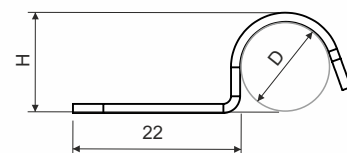

Příchytky 6706-6725 je možné umístit dvě pod jeden šroub a vytvořit tak trasu pro umístění dvou kabelů.

**povrchová úprava:**

PO - pozinkovaná ocel, vrstva zinku 15 - 27  $\mu\text{m}$   
POGMT - neelektrolytické pokovení, hliníkovo-zinková vrstva 5-15  $\mu\text{m}$   
(ekvivalent žárového zinku)  
POBD - příchytky bez díry

**prodejní množství:**

á 100 ks

**klasifikace:**

ČSN 73 0895 P 90-R  
DIN 4102-12 E 90  
STN 92 0205 PS 90

Klasifikace je závislá na konkrétním provedení kabelové trasy, detailně uvedené v katalogu Systémy se zachováním funkčnosti při požáru.

**skladování:**

ČSN EN 60721-3-1

číslo položky	D (mm)	H (mm)	A (mm)	Ø kabelu (mm)	tloušťka plechu (mm)
<b>příchytky jednostranné</b>					
6706_PO	6	7,2	6	4	1,2
6708_PO	8	9,2	6	6	1,2
6710_PO	10	11,2	6	8	1,2
6712_PO	12	13,2	6	10	1,2
6714_PO	14	15,2	6	12	1,2
6716E_PO	16	17,5	6	14	1,5
6718_PO	18	19,5	6	16	1,5
6720_PO	20	21,5	6	18	1,5
6722_PO	22	23,5	6	20	1,5
6725_PO	25	26,5	6	23	1,5
<b>příchytky dvojité</b>					
6708D_PO	8	9	6	6	1
6710D_PO	10	11	6	8	1
6712D_PO	12	13,2	6	10	1,2
6716ED_PO	16	17,2	6	14	1
<b>příchytky jednostranné</b>					
6706_POGMT	6	7,2	6	4	1,2
6708_POGMT	8	9,2	6	6	1,2
6710_POGMT	10	11,2	6	8	1,2
6712_POGMT	12	13,2	6	10	1,2
6714_POGMT	14	15,2	6	12	1,2
6716E_POGMT	16	17,5	6	14	1,5
6718_POGMT	18	19,5	6	16	1,5
6720_POGMT	20	21,5	6	18	1,5
6722_POGMT	22	23,5	6	20	1,5
6725_POGMT	25	26,5	6	23	1,5
<b>příchytky dvojité</b>					
6716ED_POGMT	16	17,2	6	14	1
<b>příchytky jednostranné</b>					
6706_POBD	6	7,2	0	4	1,2
6708_POBD	8	9,2	0	6	1,2
6710_POBD	10	11,2	0	8	1,2
6712_POBD	12	13,2	0	10	1,2
6714_POBD	14	15,2	0	12	1,2
6716E_POBD	16	17,5	0	14	1,5
6718_POBD	18	19,5	0	16	1,5
6720_POBD	20	21,5	0	18	1,5
6722_POBD	22	23,5	0	20	1,5
6725_POBD	25	26,5	0	23	1,5
<b>příchytky dvojité</b>					
6708D_POBD	8	9	0	6	1
6710D_POBD	10	11	0	8	1
6712D_POBD	12	13,2	0	10	1,2