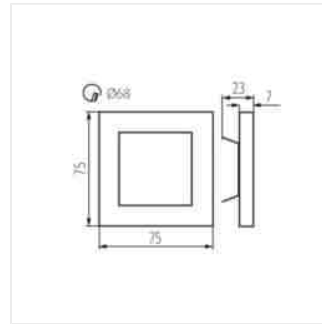

APUS LED P68