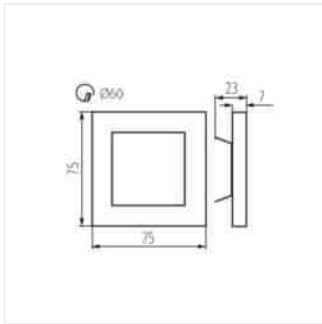

LED schodišťové svítidlo

APUS LED