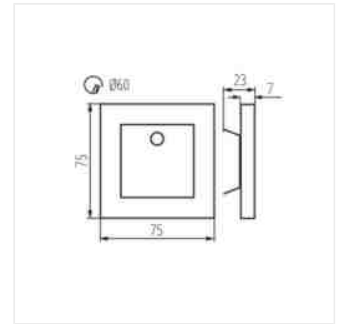

APUS LED PIR