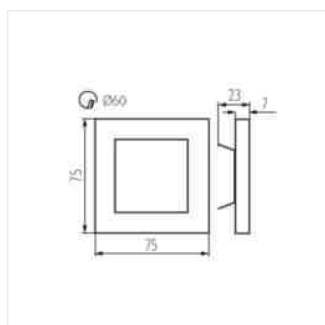

LED schodišťové svítidlo

APUS LED