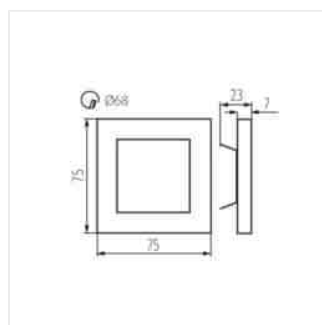

APUS LED P68