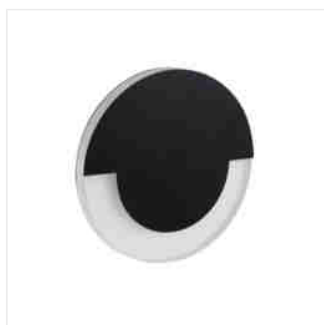

LED schodišťové svítidlo

SOLA LED B