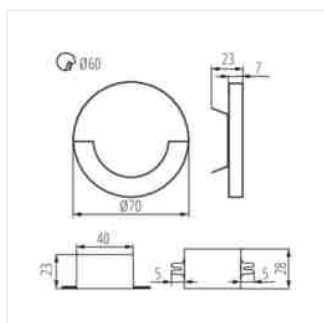

LED schodišťové svítidlo

SOLA LED AC