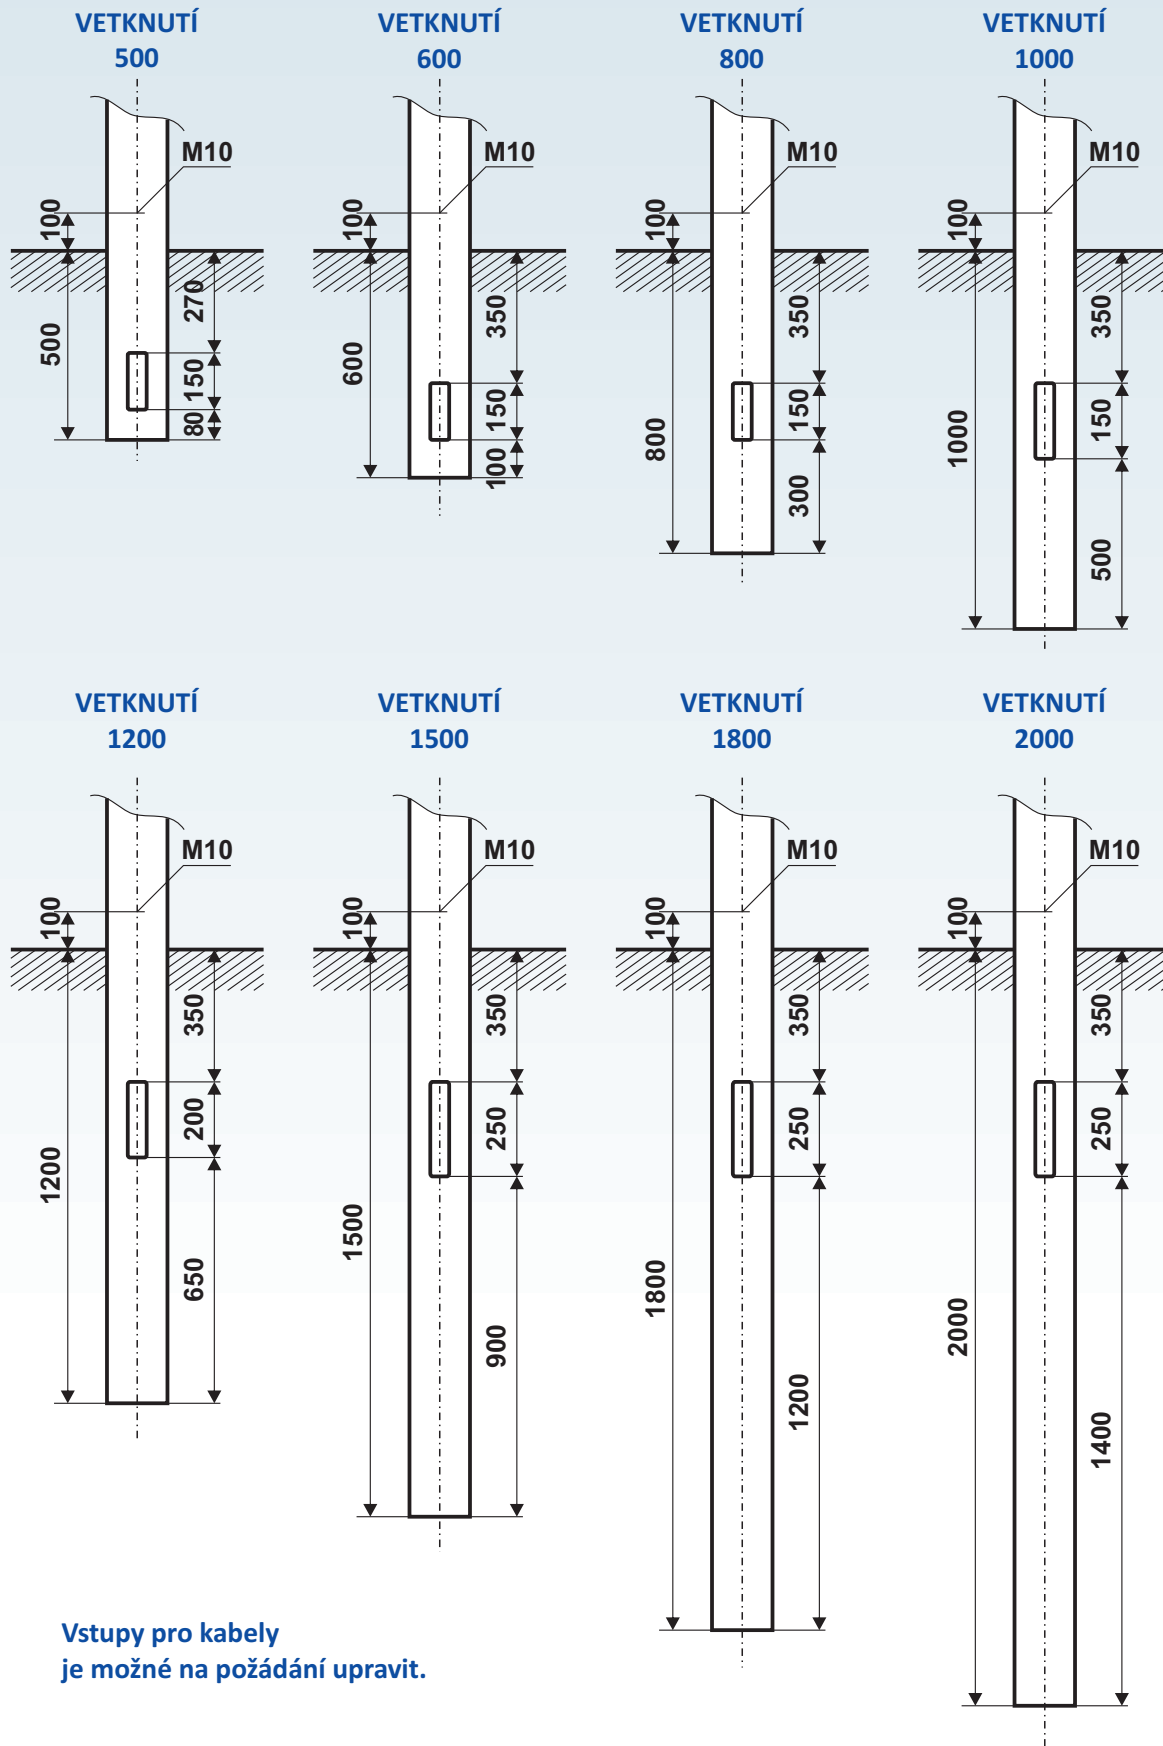

Rozměry vetknutého dřívku stožáru

Vstupy pro kabely
je možné na požádání upravit.