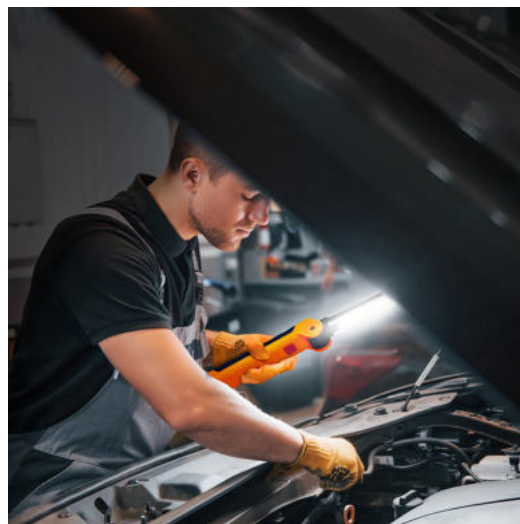

### Pracovní nabíjecí LED lampa, 500lm + 70lm, COB, Li-Ion, USB, černooranžová

- LED nabíjecí pracovní svítidla s dvěma zdroji světla
- světelný tok: 500lm + 70lm (hlavní + přední zdroj)
- světelný zdroj: COB + 2x SMD
- 3 režimy svícení: COB 100% - COB 50% - 2xLED100%
- výdrž akumulátoru: min 2 hod., max 10hod.
- doba nabíjení: 4 hod.
- typ akumulátoru: 3,7V/1200mAh, Li-Ion
- napájení: USB 5V,1000mA (kabel součástí)
- stupeň krytí: IP44
- rozměry: 45 x 35 x 197 mm
- hák a magnet na spodní straně svítidla
- barva: černo-oranžová