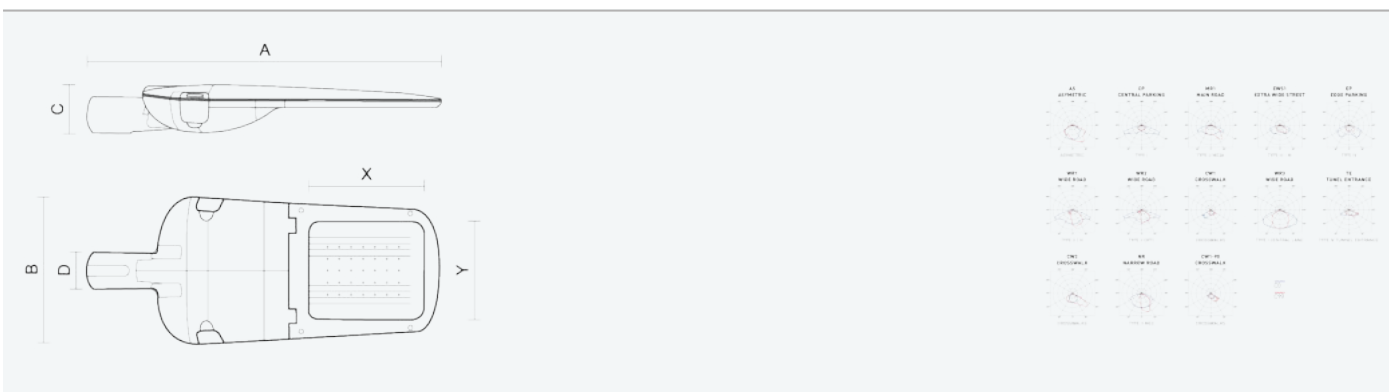

- Stupeň ochrany: IP66
- Okolní teplota: -25–45 °C
- Pevnost v nárazu: IK10
- Životnost: 100000 hodin
- Účinnost svítidla: 141 lm/W
- Index podání barev CRI: 70-79, 2700–2700 K
- Tolerance chromatičnosti (MacAdam): SDCM4
- Kabelové vývodky: šroubovací PG9
- Třída ochrany: I
- Účinník: 0,92
- Třída energetické účinnosti světelného zdroje: D

- Základna: slitina hliníku šedé barvy (RAL 7021)
- Difuzor: tepelně tvrzené bezpečnostní sklo
- Připojení: šroubová třípólová s odpojovačem pro průřez vodičů max. 4 mm<sup>2</sup>
- Svítidlo odolávající prachu, vlhkosti a tryskající vodě vhodné pro komunikace, obytné zony, parkovací plochy a prostranství
- Svítidlo vhodné pro osvětlení venkovních sportovišť s certifikací BALL-PROFF podle DIN 18032-3
- Katalogově široká varianta volitelného optického systému svítidla pro různé aplikace
- Elektronický driver ON/OFF (AC, DC na vyžádání)

Kód	Typ	Ta Max.: [°C]	Světelný tok LED zdrojů [lm]	Světelný tok svítidla: [lm]	Spotřeba svítidla: [W]	Účinnost svítidla: [lm/W]	Hmotnost netto: [kg]	A [mm]	B [mm]	C [mm]
104543	EVELUX XS 16/310/727 WR3	45	2680	2300	16,3	141	3,5	570	230	95