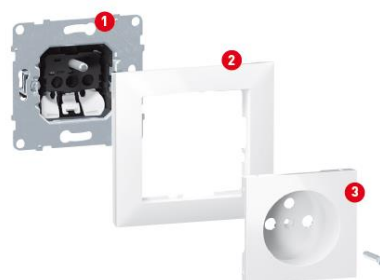

- **Moderní funkce** – pohybové senzory, stmívače, AV zásuvky, USB nabíječky, silová zásuvka s integrovanou USB-C nabíječkou a mnoho dalších
- **Inovativní řešení IP44** u spínačů a tlačítek
- **Pouze 2 objednávací čísla** k sestavní kompletního produktu: přístroj s klapkou + rámeček
- **8 moderních barev** rámečků
- **Pevná kovová montážní deska** a zapojení pomocí automatických svorek, opravdu **robustní mechanismus**
- Vícenásobné rámečky (až pět v sestavě) s horizontální i vertikální orientací pro všechny barvy.

Tři základní barvy krytek mechanismu, které kombinujete s barvami rámečků.

DĚLEJTE VĚCI SNADNO

Dokonalé sladění krytky a rámečku

1. Upevněte montážní desku do instalační krabice pomocí šroubů nebo rozpěrek.
2. Nacvakněte rámeček na montážní desku instalovaného mechanismu.
3. Instalaci dokončete nacvaknutím krytky mechanismu.

Chytrý systém zámků

Díky systému zámků na montážní desce je možné lehce spojit montážní desky a instalace je rychlejší.

Vícenásobné rámečky

Reverzibilní vícenásobné rámečky – možnost spojení až pěti modulárních rámečků, které jsou stejné pro vodorovnou i svislou montáž.

Snadná a intuitivní instalace

Kompaktní rozměry, rozpěrky chráněné tak, aby nemohly poškodit kabely.

Vždy bezpečné – kontakty s krytím IP20 zabrání dotyku prstů s částmi, které jsou pod napětím.

Řada s krytím IP44