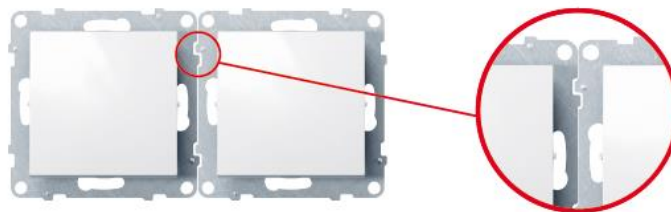

- **Moderní funkce** – pohybové senzory, stmívače, AV zásuvky, USB nabíječky, silová zásuvka s integrovanou USB-C nabíječkou a mnoho dalších
- **Inovativní řešení IP44** u spínačů a tlačítek
- **Pouze 2 objednávací čísla** k sestavní kompletního produktu: přístroj s klapkou + rámeček
- **8 moderních barev** rámečků
- **Pevná kovová montážní deska** a zapojení pomocí automatických svorek, opravdu **robustní mechanismus**
- Vícenásobné rámečky (až pět v sestavě) s horizontální i vertikální orientací pro všechny barvy.

Tři základní barvy krytek mechanismu, které kombinujete s barvami rámečků.

DĚLEJTE VĚCI SNADNO

Dokonalé sladění krytky a rámečku

1. Upevněte montážní desku do instalační krabice pomocí šroubů nebo rozpěrek.
2. Nacvakněte rámeček na montážní desku instalovaného mechanismu.
3. Instalaci dokončete nacvaknutím krytky mechanismu.

Chytrý systém zámků

Díky systému zámků na montážní desce je možné lehce spojit montážní desky a instalace je rychlejší.

Vícenásobné rámečky

Reverzibilní vícenásobné rámečky – možnost spojení až pěti modulárních rámečků, které jsou stejné pro vodorovnou i svislou montáž.

Snadná a intuitivní instalace

Kompaktní rozměry, rozpěrky chráněné tak, aby nemohly poškodit kabely.

Vždy bezpečné – kontakty s krytím IP20 zabrání dotyku prstů s částmi, které jsou pod napětím.

Řada s krytím IP44