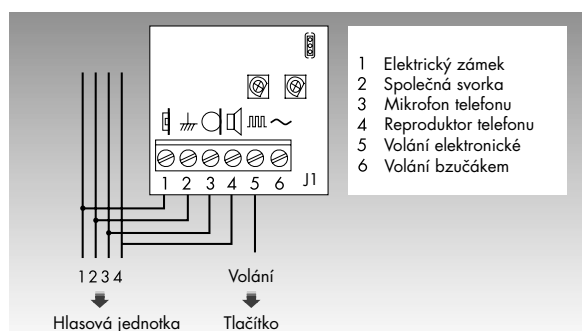

TELEFON

TELEFON ELEKTRONICKÝ TEL-001 TELEFON ELEKTRONICKÝ S UTAJENÍM HOVORU TES-001 Zapojení svorek

Provedte zapojení svorek dle následujícího návodu.

TELEFON UNIVERZÁLNÍ TUN-001 Zapojení svorek

Provedte zapojení svorek dle následujícího návodu.

Nastavení telefonu

Univerzální telefon TUN-001 má standardně z výroby nastaven můstek J1 v pozici A. Změňte můstek do pozice B v případě, že elektronický vrátňý má nezávislé společné vodiče.

Nastavte hlasitost mikrofonu a reproduktoru telefonu pro omezení zpětné vazby na panelu nebo samotném telefonu. Použijte potenciometrů na telefonu.

NAPÁJECÍ ZDROJ

Zapojení svorek

Napájecí zdroj se zapojuje z jedné strany na síťové napětí, z druhé strany na hlasovou jednotku. Provedte zapojení dle následujících pokynů.

Tabulka kompatibility

MODEL	1	2	3	4	5	6	J1
ALCAD TUN-001	1	2	3	4	5	6	J1
ACET	5	2	10	7	9		A
AMPER	D	C	A	B	E		A
ATEA	2	3	4	1	5		A
AUTA TF92 (elektronické)	10	4	3	7	12		A
AUTELCO	P5	1	a	b	2		A
BELL SYSTEM TELEPHO	Z	O	R	T	1		A
BOGEN	T	3	1	2	6		A
BPT	2	4	1	5	3		A
CENTRAMATIC	4	1	2	3	5		A
CITESA	1	C	4	3	B		A
CITVOX	5	9	10	7	T		A
COMELIT OKAY	5	4	3/6	2	1		A
ELBEX		LOW	MIC	SPEC	+		A
ELVOX	2	9	6	4	+		A
ELVOX 801-822, 870, 902/000	7	3/4/5	2	1	6		A
FARFISA	5	3	1	2	6		A
FERMAX GONDOLA	4	3	1	2	V/5		A
FERMAX REKTO TF-4	P	C	A	B	E		A
FERMAX 2044, 20440, 21100	1	3	2	6	4		B
FRINGE	2	1	3	6	4		A
GAME	P	3	2	1	Z		A
GIRO	2	1	3	6	4		A