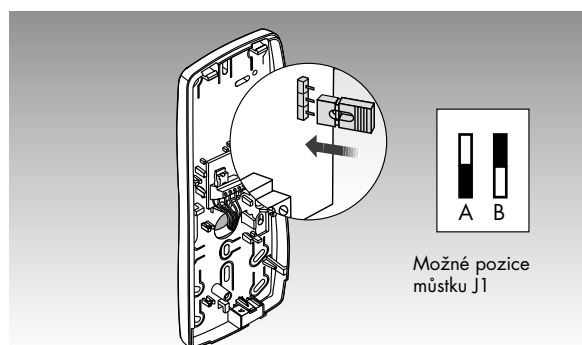

TELEFON

TELEFON ELEKTRONICKÝ TEL-001 TELEFON ELEKTRONICKÝ S UTAJENÍM HOVORU TES-001 Zapojení svorek

Provedte zapojení svorek dle následujícího návodu.

TELEFON UNIVERZÁLNÍ TUN-001 Zapojení svorek

Provedte zapojení svorek dle následujícího návodu.

Nastavení telefonu

Univerzální telefon TUN-001 má standardně z výroby nastaven můstek J1 v pozici A. Změňte můstek do pozice B v případě, že elektronický vrátňý má nezávislé společné vodiče.

Nastavte hlasitost mikrofonu a reproduktoru telefonu pro omezení zpětné vazby na panelu nebo samotném telefonu. Použijte potenciometrů na telefonu.

NAPÁJECÍ ZDROJ

Zapojení svorek

Napájecí zdroj se zapojuje z jedné strany na síťové napětí, z druhé strany na hlasovou jednotku. Provedte zapojení dle následujících pokynů.

Tabulka kompatibility

MODEL	1	2	3	4	5	6	J1
ALCAD TUN-001	1	2	3	4	5	6	J1
ACET	5	2	10	7	9		A
AMPER	D	C	A	B	E		A
ATEA	2	3	4	1	5		A
AUTA TF92 (elektronické)	10	4	3	7	12		A
AUTELCO	P5	1	a	b	2		A
BELL SYSTEM TELEPHO	Z	O	R	T	1		A
BOGEN	T	3	1	2	6		A
BPT	2	4	1	5	3		A
CENTRAMATIC	4	1	2	3	5		A
CITESA	1	C	4	3	B		A
CITVOX	5	9	10	7	T		A
COMELIT OKAY	5	4	3/6	2	1		A
ELBEX		LOW	MIC	SPEC	+		A
ELVOX	2	9	6	4	+		A
ELVOX 801-822, 870, 902/000	7	3/4/5	2	1	6		A
FARFISA	5	3	1	2	6		A
FERMAX GONDOLA	4	3	1	2	V/5		A
FERMAX REKTO TF-4	P	C	A	B	E		A
FERMAX 2044, 20440, 21100	1	3	2	6	4		B
FRINGE	2	1	3	6	4		A
GAME	P	3	2	1	Z		A
GIRO	2	1	3	6	4		A