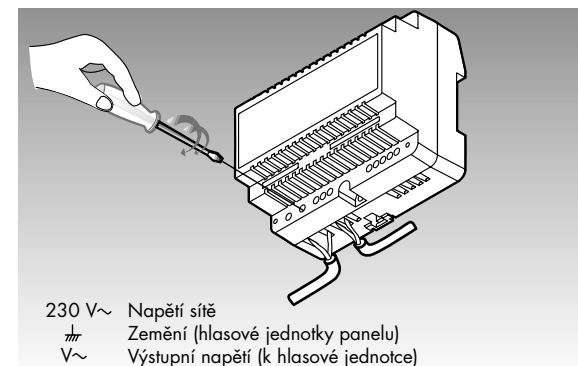

Nastavení telefonu

Univerzální telefon TUN-001 má standardně z výroby nastaven můstek J1 v pozici A. Změňte můstek do pozice B v případě, že elektronický vrátňý má nezávislé společné vodiče.

Nastavte hlasitost mikrofonu a reproduktoru telefonu pro omezení zpětné vazby na panelu nebo samotném telefonu. Použijte potenciometrů na telefonu.

NAPÁJECÍ ZDROJ

Zapojení svorek

Napájecí zdroj se zapojuje z jedné strany na síťové napětí, z druhé strany na hlasovou jednotku. Provedte zapojení dle následujících pokynů.

Tabulka kompatibility

MODEL	1	2	3	4	5	6	J1
ALCAD TUN-001	1	2	3	4	5	6	J1
ACET	5	2	10	7	9		A
AMPER	D	C	A	B	E		A
ATEA	2	3	4	1	5		A
AUTA TF92 (elektronické)	10	4	3	7	12		A
AUTELCO	P5	1	a	b	2		A
BELL SYSTEM TELEPHO	Z	O	R	T	1		A
BOGEN	T	3	1	2	6		A
BPT	2	4	1	5	3		A
CENTRAMATIC	4	1	2	3	5		A
CITESA	1	C	4	3	B		A
CITVOX	5	9	10	7	T		A
COMELIT OKAY	5	4	3/6	2	1		A
ELBEX		LOW	MIC	SPEC	+		A
ELVOX	2	9	6	4	+		A
ELVOX 801-822, 870, 902/000	7	3/4/5	2	1	6		A
FARFISA	5	3	1	2	6		A
FERMAX GONDOLA	4	3	1	2	V/5		A
FERMAX REKTO TF-4	P	C	A	B	E		A
FERMAX 2044, 20440, 21100	1	3	2	6	4		B
FRINGE	2	1	3	6	4		A
GAME	P	3	2	1	Z		A
GIRO	2	1	3	6	4		A