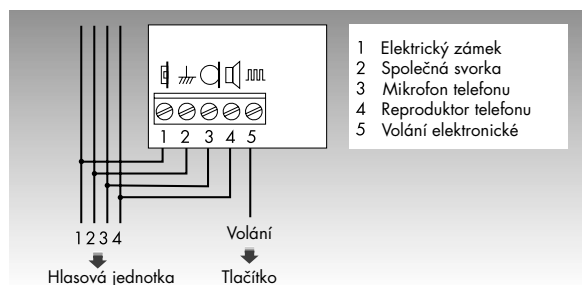

TELEFON

TELEFON ELEKTRONICKÝ TEL-001 TELEFON ELEKTRONICKÝ S UTAJENÍM HOVORU TES-001 Zapojení svorek

Provedte zapojení svorek dle následujícího návodu.

TELEFON UNIVERZÁLNÍ TUN-001 Zapojení svorek

Provedte zapojení svorek dle následujícího návodu.

Nastavení telefonu

Univerzální telefon TUN-001 má standardně z výroby nastaven můstek J1 v pozici A. Změňte můstek do pozice B v případě, že elektronický vrátňý má nezávislé společné vodiče.

Nastavte hlasitost mikrofonu a reproduktoru telefonu pro omezení zpětné vazby na panelu nebo samotném telefonu. Použijte potenciometrů na telefonu.

NAPÁJECÍ ZDROJ

Zapojení svorek

Napájecí zdroj se zapojuje z jedné strany na síťové napětí, z druhé strany na hlasovou jednotku. Provedte zapojení dle následujících pokynů.

Tabulka kompatibility

MODEL	1	2	3	4	5	6	J1
ALCAD TUN-001	1	2	3	4	5	6	J1
ACET	5	2	10	7	9		A
AMPER	D	C	A	B	E		A
ATEA	2	3	4	1	5		A
AUTA TF92 (elektronické)	10	4	3	7	12		A
AUTELCO	P5	1	a	b	2		A
BELL SYSTEM TELEPHO	Z	O	R	T	1		A
BOGEN	T	3	1	2	6		A
BPT	2	4	1	5	3		A
CENTRAMATIC	4	1	2	3	5		A
CITESA	1	C	4	3	B		A
CITVOX	5	9	10	7	T		A
COMELIT OKAY	5	4	3/6	2	1		A
ELBEX		LOW	MIC	SPEC	+		A
ELVOX	2	9	6	4	+		A
ELVOX 801-822, 870, 902/000	7	3/4/5	2	1	6		A
FARFISA	5	3	1	2	6		A
FERMAX GONDOLA	4	3	1	2	V/5		A
FERMAX REKTO TF-4	P	C	A	B	E		A
FERMAX 2044, 20440, 21100	1	3	2	6	4		B
FRINGE	2	1	3	6	4		A
GAME	P	3	2	1	Z		A
GIRO	2	1	3	6	4		A