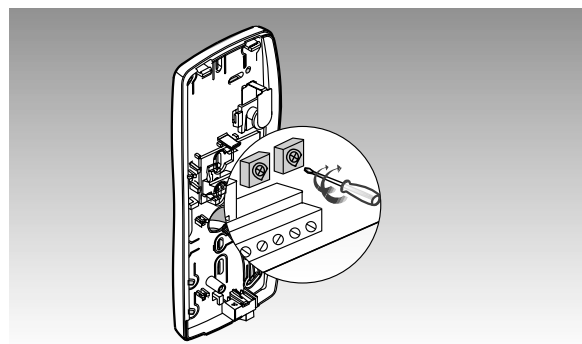

TELEFON

TELEFON ELEKTRONICKÝ TEL-001 TELEFON ELEKTRONICKÝ S UTAJENÍM HOVORU TES-001 Zapojení svorek

Provedte zapojení svorek dle následujícího návodu.

TELEFON UNIVERZÁLNÍ TUN-001 Zapojení svorek

Provedte zapojení svorek dle následujícího návodu.

Nastavení telefonu

Univerzální telefon TUN-001 má standardně z výroby nastaven můstek J1 v pozici A. Změňte můstek do pozice B v případě, že elektronický vrátňý má nezávislé společné vodiče.

Nastavte hlasitost mikrofonu a reproduktoru telefonu pro omezení zpětné vazby na panelu nebo samotném telefonu. Použijte potenciometrů na telefonu.

NAPÁJECÍ ZDROJ

Zapojení svorek

Napájecí zdroj se zapojuje z jedné strany na síťové napětí, z druhé strany na hlasovou jednotku. Provedte zapojení dle následujících pokynů.

Tabulka kompatibility

MODEL	1	2	3	4	5	6	J1
ALCAD TUN-001	1	2	3	4	5	6	J1
ACET	5	2	10	7	9		A
AMPER	D	C	A	B	E		A
ATEA	2	3	4	1	5		A
AUTA TF92 (elektronické)	10	4	3	7	12		A
AUTELCO	P5	1	a	b	2		A
BELL SYSTEM TELEPHO	Z	O	R	T	1		A
BOGEN	T	3	1	2	6		A
BPT	2	4	1	5	3		A
CENTRAMATIC	4	1	2	3	5		A
CITESA	1	C	4	3	B		A
CITVOX	5	9	10	7	T		A
COMELIT OKAY	5	4	3/6	2	1		A
ELBEX		LOW	MIC	SPEC	+		A
ELVOX	2	9	6	4	+		A
ELVOX 801-822, 870, 902/000	7	3/4/5	2	1	6		A
FARFISA	5	3	1	2	6		A
FERMAX GONDOLA	4	3	1	2	V/5		A
FERMAX REKTO TF-4	P	C	A	B	E		A
FERMAX 2044, 20440, 21100	1	3	2	6	4		B
FRINGE	2	1	3	6	4		A
GAME	P	3	2	1	Z		A
GIRO	2	1	3	6	4		A