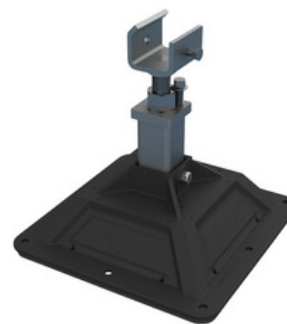

EB-PEB 360425

Objednací kód: EB-PEB 360425

Délka: **314**
Max. zatížení: **1**

Šířka: **314**
Provedení sada: **Ne**

Příslušenství

Dodavatel: Schmachtl CZ spol. s r.o., Vestec 185, CZ - 252 42 Jesenice u Prahy, e-mail: office@schmachtl.cz, tel.: +420 244 001 500, www.schmachtl.cz