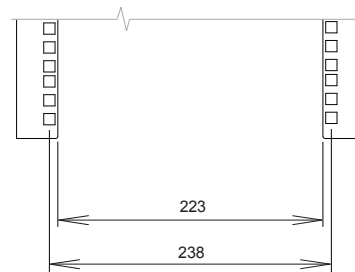

### Rozměry komponentů:

- výška: 1U
- šířka: 10"

### Materiál:

- ocelový plech lakovaný práškovou technologií v odstínech světle šedá RAL 7035 nebo černá RAL 9005

VP-10-1-B

VP-10-1-G

FO-10-1-10ST-G

FO-10-1-10SCS-B

Katalogové číslo černá	Model	Popis
86010100	UP-10-1-B	Police 10" pevná, 1U, černá BK RAL 9005
86010101	UP-10-1-G	Police 10" pevná, 1U, RAL 7035
86010200	ZP-10-1-G	Záslepka 10", 1U
86010300	VP-10-1-B	Vyvazovací panel 10", 1U, kovový, černá BK RAL 9005
86010301	VP-10-1-G	Vyvazovací panel 10", 1U, kovový, RAL 7035
86010602	FO-10-1-10SCS-B	Optická vana 10", 1U černá BK RAL 9005, včetně čela SC 10 portů simplex
86010603	FO-10-1-10SCS-G	Optická vana 10", 1U RAL 7035, včetně čela SC 10 portů simplex

10" SYSTÉM – ROZMĚRY

UP-10-1-G

UP-10-1-G

FO-10-1-10SCS