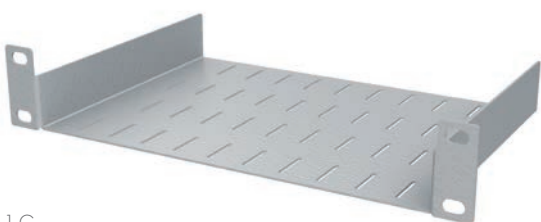

### Rozměry komponentů:

- výška: 1U
- šířka: 10"

### Materiál:

- ocelový plech lakovaný práškovou technologií v odstínech světle šedá RAL 7035 nebo černá RAL 9005

VP-10-1-B

VP-10-1-G

FO-10-1-10ST-G

FO-10-1-10SCS-B

Katalogové číslo černá	Model	Popis
86010100	UP-10-1-B	Police 10" pevná, 1U, černá BK RAL 9005
86010101	UP-10-1-G	Police 10" pevná, 1U, RAL 7035
86010200	ZP-10-1-G	Záslepka 10", 1U
86010300	VP-10-1-B	Vyvazovací panel 10", 1U, kovový, černá BK RAL 9005
86010301	VP-10-1-G	Vyvazovací panel 10", 1U, kovový, RAL 7035
86010602	FO-10-1-10SCS-B	Optická vana 10", 1U černá BK RAL 9005, včetně čela SC 10 portů simplex
86010603	FO-10-1-10SCS-G	Optická vana 10", 1U RAL 7035, včetně čela SC 10 portů simplex

10" SYSTÉM – ROZMĚRY

UP-10-1-G

UP-10-1-G

FO-10-1-10SCS