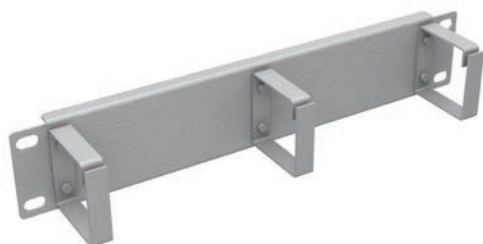

## 10" příslušenství

ZP-10-1-B

K nástěnným rozvaděčům LC-10 je možné dokoupit příslušenství, jako jsou:

- zaslepovací panely
- optické vany
- vyvazovací panely
- police

10" standard

### Rozměry komponentů:

- výška: 1U
- šířka: 10"

### Materiál:

- ocelový plech lakovaný práškovou technologií v odstínech světle šedá RAL 7035 nebo černá RAL 9005

VP-10-1-B

VP-10-1-G

FO-10-1-10ST-G

FO-10-1-10SCS-B

Katalogové číslo černá	Model	Popis
86010100	UP-10-1-B	Police 10" pevná, 1U, černá BK RAL 9005
86010101	UP-10-1-G	Police 10" pevná, 1U, RAL 7035
86010200	ZP-10-1-G	Záslepka 10", 1U
86010300	VP-10-1-B	Vyvazovací panel 10", 1U, kovový, černá BK RAL 9005
86010301	VP-10-1-G	Vyvazovací panel 10", 1U, kovový, RAL 7035
86010602	FO-10-1-10SCS-B	Optická vana 10", 1U černá BK RAL 9005, včetně čela SC 10 portů simplex
86010603	FO-10-1-10SCS-G	Optická vana 10", 1U RAL 7035, včetně čela SC 10 portů simplex