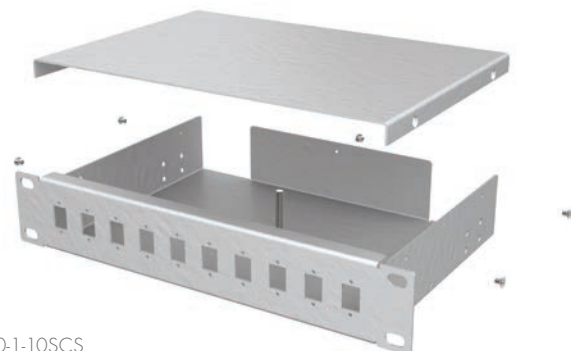

### Rozměry komponentů:

- výška: 1U
- šířka: 10"

### Materiál:

- ocelový plech lakovaný práškovou technologií v odstínech světle šedá RAL 7035 nebo černá RAL 9005

VP-10-1-B

VP-10-1-G

FO-10-1-10ST-G

FO-10-1-10SCS-B

Katalogové číslo černá	Model	Popis
86010100	UP-10-1-B	Police 10" pevná, 1U, černá BK RAL 9005
86010101	UP-10-1-G	Police 10" pevná, 1U, RAL 7035
86010200	ZP-10-1-G	Záslepka 10", 1U
86010300	VP-10-1-B	Vyvazovací panel 10", 1U, kovový, černá BK RAL 9005
86010301	VP-10-1-G	Vyvazovací panel 10", 1U, kovový, RAL 7035
86010602	FO-10-1-10SCS-B	Optická vana 10", 1U černá BK RAL 9005, včetně čela SC 10 portů simplex
86010603	FO-10-1-10SCS-G	Optická vana 10", 1U RAL 7035, včetně čela SC 10 portů simplex

10" SYSTÉM – ROZMĚRY

UP-10-1-G

UP-10-1-G

FO-10-1-10SCS