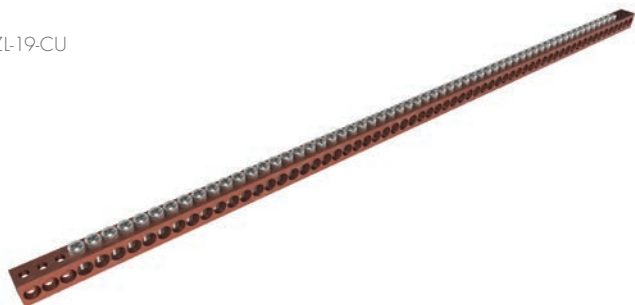

LU-LED-ALU

PŘÍSLUŠENSTVÍ

Osvětlovací jednotka

19" standard

Barva	stříbrná
Velikost	0,5 U
Šířka	19 mm
Hloubka	20 mm
Vstupní napětí	100 – 240 V AC
Výstupní napětí	12 V DC/1 A
Výkon	12 W

Osvětlovací jednotka využívá LED pásek, upevněný do profesionální eloxované hliníkové lišty, montované pomocí nerezových úchytek do 19" rámu. Průběžný vypínač je umístěn na přívodním kabelu. LED jednotka je napájena odepínatelným zdrojem s kabelem.

Součástí dodávky jednotky s bimetalovým termostatem je:

- 1x jednotka s bimetalovým termostatem 1U
- 1x propojovací kabel 230 V, délka 1,8 m
- 1x návod k obsluze

Katalogové číslo

Model

Popis

80193007

LU-LED-ALU

Osvětlovací jednotka LED diodová

ZL-19-CU

19" zemnicí lišta

Měděná zemnicí lišta je osazena svorkami, které jsou určeny k propojení uzemnění zařízení v rozvaděči. Lišta je navržena k instalaci do 19" rámu.

Katalogové číslo

Model

Popis

80390260

ZL-19-CU

Lišta CU horizontální zemnicí s uchycením na 19" lišty

+420 840 505 555 • info@solarix.cz
www.solarix.cz