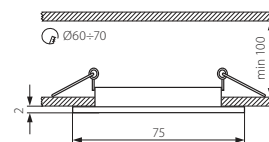

MR-16

NAVI DS

Gx5,3

Kanlux

NAVI CTX-DS10-AB	5905339046932	patinovaná mosaz / patinovaná mosadz / patinált réz
NAVI CTX-DS10-C	5905339046949	chrom / chróm / króm
NAVI CTX-DS10-SN	5905339046956	satén nikel / satén nikel / szatén nikkell

CZ

těleso svítidla: odlitek z hliníkové slitiny

SK

teleso svietidla: odliatok z hliníkovej zliatiny

HU

ház: alumínium öntvény

NAVI DT

Kanlux

NAVI CTX-DT10-W	5905339025500	bílý / biela / fehér
NAVI CTX-DT10-AB	5905339025548	patinovaná mosaz / patinovaná mosadz / patinált réz
NAVI CTX-DT10-C	5905339025517	chrom / chróm / króm
NAVI CTX-DT10-C/M	5905339025531	matný chrom / matný chróm / matt króm

CZ

těleso svítidla: odlitek z hliníkové slitiny

SK

teleso svietidla: odliatok z hliníkovej zliatiny

HU

ház: alumínium öntvény