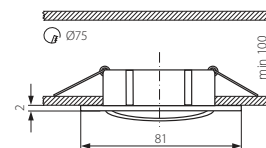

MR-16

NAVI DS

Gx5,3

Kanlux

NAVI CTX-DS10-AB	5905339046932	patinovaná mosaz / patinovaná mosadz / patinált réz
NAVI CTX-DS10-C	5905339046949	chrom / chróm / króm
NAVI CTX-DS10-SN	5905339046956	satén nikel / satén nikel / szatén nikkell

CZ

těleso svítidla: odlitek z hliníkové slitiny

SK

teleso svietidla: odliatok z hliníkovej zliatiny

HU

ház: alumínium öntvény

NAVI DT

Kanlux

NAVI CTX-DT10-W	5905339025500	bílý / biela / fehér
NAVI CTX-DT10-AB	5905339025548	patinovaná mosaz / patinovaná mosadz / patinált réz
NAVI CTX-DT10-C	5905339025517	chrom / chróm / króm
NAVI CTX-DT10-C/M	5905339025531	matný chrom / matný chróm / matt króm

CZ

těleso svítidla: odlitek z hliníkové slitiny

SK

teleso svietidla: odliatok z hliníkovej zliatiny

HU

ház: alumínium öntvény