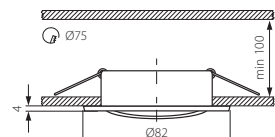

CZ
těleso svítidla: odlitek z hliníkové slitiny

SK
teleso svietidla: odliatok z hliníkovej zliatiny

HU
ház: alumínium öntvény

BASK CTC-5515

BASK CTC-5515-SN/G

BASK CTC-5515-SN/N

BASK CTC-5515-MPC/N

Kanlux