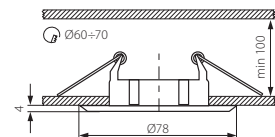

Kanlux

BASK CTC-5514-SN/G	5905339028136	satén nikel/zlato / satén nikel/zlato / szatén nikkell/arany
BASK CTC-5514-SN/N	5905339028167	satén nikel/nikel / satén nikel/nikel / szatén nikkell/nikkell
BASK CTC-5514-MPC/N	5905339028143	matný chróm perla/nikel / matný chróm perla/nikel / matt gyöngyház króm/nikkell