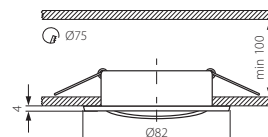

CZ
těleso svítidla: odlitek z hliníkové slitiny

SK
teleso svietidla: odliatok z hliníkovej zliatiny

HU
ház: alumínium öntvény

BASK CTC-5515

BASK CTC-5515-SN/G

BASK CTC-5515-SN/N

BASK CTC-5515-MPC/N

Kanlux