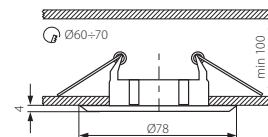

Kanlux

BASK CTC-5514-SN/G	5905339028136	satén nikel/zlato / satén nikel/zlato / szatén nikkell/arany
BASK CTC-5514-SN/N	5905339028167	satén nikel/nikel / satén nikel/nikel / szatén nikkell/nikkell
BASK CTC-5514-MPC/N	5905339028143	matný chróm perla/nikel / matný chróm perla/nikel / matt gyöngyház króm/nikkell