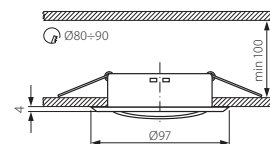

MR-16

Gx5,3

15°

ARGUS CT-2115

Podhledové bodové svítidlo
Podhľadové bodové svietidlo
Lámpatest

ARGUS CT-2115-W

ARGUS CT-2115-G

ARGUS CT-2115-BR/M