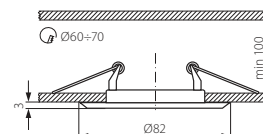

ARGUS CT-2114-G