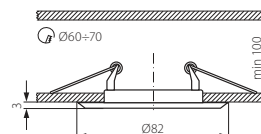

ARGUS CT-2114-G