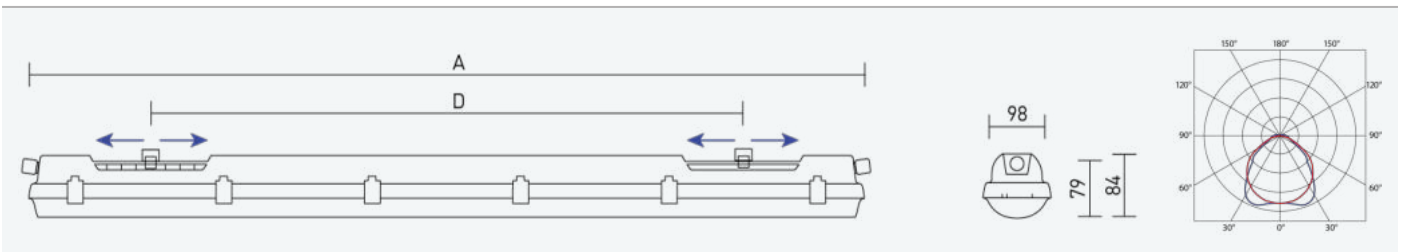

100165

NANOTTICA 1.4ft PC 6400/840 DALI 3F

8596328001659

- Stupeň ochrany: IP66/IP69
- Okolní teplota: -25–45 °C
- Pevnost v nárazu: IK10
- Životnost: 50000 hodin
- Účinnost svítidla: 159 lm/W
- Index podání barev CRI: 80-89, 4000–4000 K
- Tolerance chromatičnosti (MacAdam): SDCM3
- Kabelové vývodky: šroubovací PG 13,5
- Třída ochrany: I
- Maximální počet svítidel na jistič B16: 21
- Maximální počet svítidel na jistič C16: 35
- Hodnota blikání Pst LM: 1
- Účinník: 0,95
- Hodnota stroboskopického efektu SVM: 0,4
- Celkové harmonické zkreslení: 10
- Třída energetické účinnosti světelného zdroje: D

- Základna: šedý PC (vysoká mechanická odolnost, UV stabilita, RAL 7035)
- Difuzor: čirý PC s nanooptikou (vysoká mechanická odolnost, UV stabilita)
- Reflektor: ocelový plech bílé barvy (RAL 9003)
- Klipy: polyamid + 15 % skelné vlákno
- Těsnění: polyuretan (PUR), vypěněná drážka základny
- Připojení: bezšroubová sedmipólová svorkovnice, 7-žilová propojovací kabeláž pro průběžnou montáž (průřez 1,5mm², na vyžádání i 2,5mm²)
- Absolutní kontrola nad vyzařovaným světlem díky patentované nanooptice
- Variabilní rozteč zavěšení 700 - 960mm, podpora instalace svítidla i na původní konstrukci zavěšení
- Základní vyzařovací charakteristika Medium Beam (MB), optimální montážní výška svítidla 3,5 až 8 m
- Digitálně stmívatelný DALI driver (AC/DC)

| Code | Type | Ta Max.: [°C] | Světelný tok LED zdrojů [lm] | Světelný tok svítidla: [lm] | Spotřeba svítidla: [W] | Účinnost svítidla: [lm/W] | Hmotnost netto: [kg] | A [mm] | D [mm] |
|--------|-------------------------------------|---------------|------------------------------|-----------------------------|------------------------|---------------------------|----------------------|--------|-----------|
| 100165 | NANOTTICA 1.4ft PC 6400/840 DALI 3F | 45 | 6120 | 5750 | 36,1 | 159 | 1,8 | 1175 | 700 - 960 |