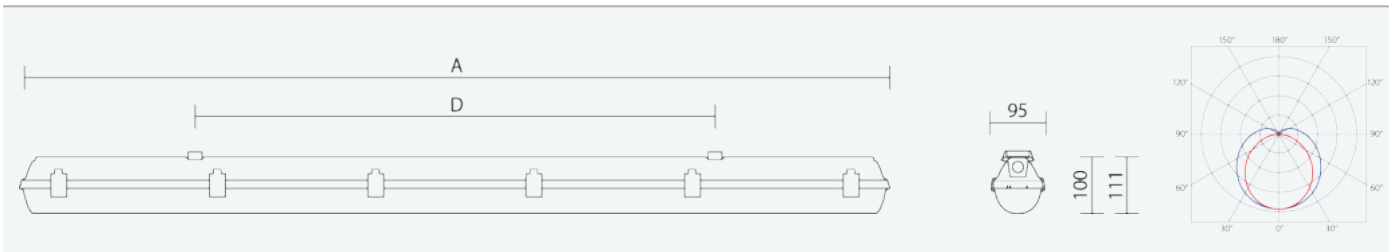

65490

PRIMA LED 1.5ft PC 8000/840

8590515654901

- Stupeň ochrany: IP66
- Okolní teplota: -25–40 °C
- Pevnost v nárazu: IK10
- Životnost: 50000 hodin
- Účinnost svítidla: 156 lm/W
- Index podání barev CRI: 80-89, 4000–4000 K
- Tolerance chromatičnosti (MacAdam): SDCM3
- Kabelové vývodky: šroubovací PG 13,5
- Třída ochrany: I
- Maximální počet svítidel na jistič B16: 16
- Maximální počet svítidel na jistič C16: 27
- Hodnota blikání Pst LM: 0,076
- Účinník: 0,95
- Hodnota stroboskopického efektu SVM: 0,022
- Celkové harmonické zkreslení: 10
- Třída energetické účinnosti světelného zdroje: D

- Základna: šedý PC (vysoká mechanická odolnost, UV stabilita, RAL 7035)
- Difuzor: translucenční PC (vysoká mechanická odolnost, UV stabilita)
- Reflektor: ocelový plech bílé barvy (RAL 9003)
- Klipy: polyamid + 15 % skelné vlákno
- Těsnění: polyuretan (PUR), vypěněná drážka základny
- Připojení: bezšroubová třípólová svorkovnice
- Svítidlo odolávající prachu, vlhkosti a tryskající vodě, je vhodné pro průmyslové vnitřní i venkovní zastřešené prostory
- Optimální montážní výška svítidla 3 až 8 m
- Elektronický driver ON/OFF (AC, DC na vyžádání)

Code	Type	Ta Max.: [°C]	Světelný tok LED zdrojů [lm]	Světelný tok svítidla: [lm]	Spotřeba svítidla: [W]	Účinnost svítidla: [lm/W]	Hmotnost netto: [kg]	A [mm]	D [mm]
65490	PRIMA LED 1.5ft PC 8000/840	40	7780	6920	44,3	156	2,3	1572	940