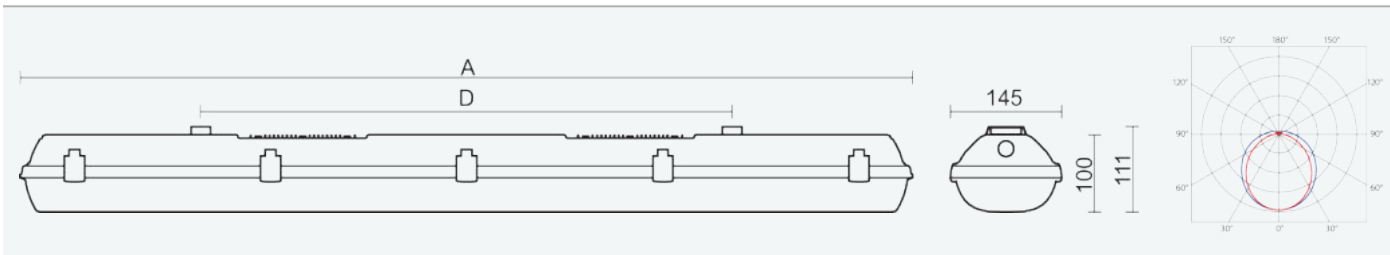

**77090**

**FUTURA 2.5ft ABS AI 11000/840**

**8590515770908**

- Stupeň ochrany: IP66
- Okolní teplota: -25–45 °C
- Pevnost v nárazu: IK10
- Životnost: 50000 hodin
- Účinnost svítidla: 152 lm/W
- Index podání barev CRI: 80-89, 4000–4000 K
- Tolerance chromatičnosti (MacAdam): SDCM3
- Kabelové vývodky: šroubovací PG 13,5
- Třída ochrany: I
- Maximální počet svítidel na jistič B16: 16
- Maximální počet svítidel na jistič C16: 27
- Hodnota blikání Pst LM: 0,043
- Účinník: 0,95
- Hodnota stroboskopického efektu SVM: 0,004
- Celkové harmonické zkreslení: 10
- Třída energetické účinnosti světelného zdroje: C

- Základna: tmavě šedý ABS (vysoká chemická odolnost, UV stabilita, RAL 7001)
- Difuzor: translucenční akrylát (AC), UV stabilní, chemicky odolný
- Reflektor: ocelový plech bílé barvy (RAL 9003)
- Klipy: polyamid + 15 % skelné vlákno
- Těsnění: polyuretan (PUR), vypěněná drážka základny
- Připojení: bezšroubová třípólová svorkovnice
- Jedinečná konstrukce svítidla odolného proti vlhkosti a prachu s krytím IP66 s vestavěnými hliníkovými chladiči
- Optimální montážní výška svítidla 3,5 až 10 m
- Elektronický driver ON/OFF (AC, DC na vyžádání)

Code	Type	Ta Max.: [°C]	Světelný tok LED zdrojů [lm]	Světelný tok svítidla: [lm]	Spotřeba svítidla: [W]	Účinnost svítidla: [lm/W]	Hmotnost netto: [kg]	A [mm]	D [mm]
77090	FUTURA 2.5ft ABS AI 11000/840	45	12310	10830	71,1	152	3,9	1452	940