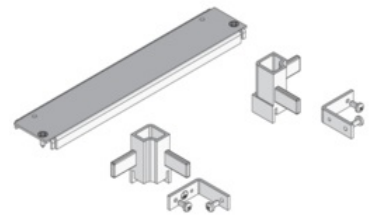

Sestava pro montáž T-kusu, obsahuje: 1x UEBSQT 20S, 2x UEBSVE S, 2x UEBSV

Objednací kód: PK-UEBSMA 20S

Příslušenství

Dodavatel: Schmachtl CZ spol. s r.o., Vestec 185, CZ - 252 42 Jesenice u Prahy, e-mail: office@schmachtl.cz, tel.: +420 244 001 500, www.schmachtl.cz