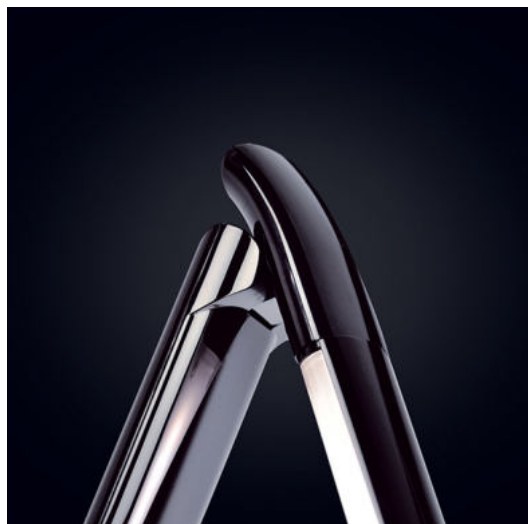

### LED stolní lampička stmívatelná, 12W, volba teploty světla, USB, černý lesk

- stolní lampička s LED světelným zdrojem
- možnost volby 5 barev světla – teplá, neutrální bílá, bílá a studená bílá (3000K-6000K)
- dotykové spínání – plynulá regulace jasu
- maximálně flexibilní - ohebné rameno, otočná základna a náklonná hlava
- příkon: max. 12W
- světelný tok: max. 700lm
- teplota světla (chromatičnosti): 3000K - 6000K (teplá bílá)
- úhel svícení: 120°
- užitečný světelný tok v úhlu 120°: 700lm
- index podání barev: CRI>80
- USB napájecí zdířka pro nabíjení telefonů (5V, 1000mA)
- USB kabel součástí
- protiskluzová základna s dotykovým vypínačem
- barva: černý lesk
- napájení: AC 100-240V
- délka napájecího kabelu: 140cm
- rozměry: cca 420 x 360 x 125mm
- LED zdroj nelze měnit
- materiál: ABS
- energetická třída: G