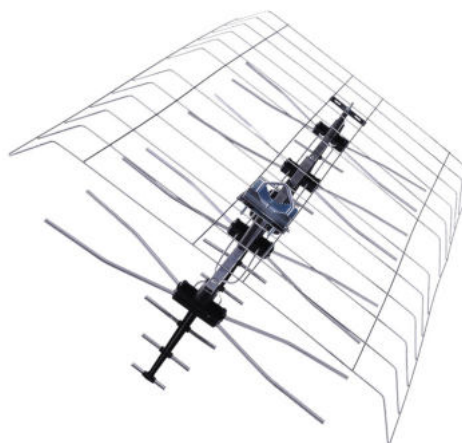

## PRODUKTOVÝ LIST

HN17B

### Venkovní anténa, DVB-T2, 35dB

- antény pro základní příjem pozemního digitálního vysílání
- zesilovač odolný proti povětrnostním vlivům
- příjem signálu DVB-T i DVB-T2 a digitálního rádia DAB+ (jen ve vybraných lokalitách)
- rozsah DVB-T: 21. - 60. kanál UHF
- rozsah DAB: 6. - 12. kanál VHF
- maximální zisk antény: 35dB
- úchyt na svislý držák, stožár, zábradlí
- výstup: koax konektor, impedance: 75 Ohm
- anténa se smontovanými hlavními díly, připravena k instalaci