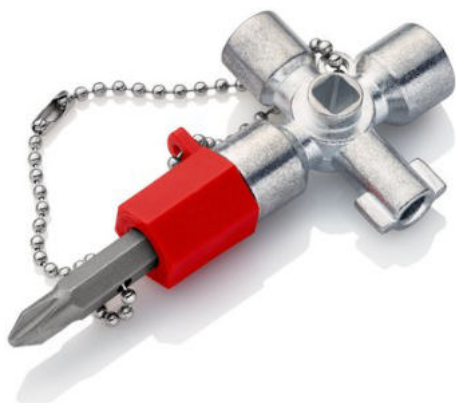

### Klíč na rozvodné skříně

Pro běžné skříně a systémy zavírání

- Pro skříňové rozvaděče, systémy uzavírání plynových, vodovodních a elektrických přípojek
- Pro technická zařízení v budovách jako klimatizační a ventilační zařízení, uzavírací ventily, síťové rozvodné desky atd.
- S nástavcem pro bity (oboustranným): drážka 1,0 x 7 mm a křížová drážka PH2
- S adaptérem pro bity 1/4" na upevňovacím řetízku
- Přídavný držák násadek pro násadky 1/4" v jednom rameni
- Krátké provedení, celková délka ramen: 44 mm
- Zinkový tlakový odlitek

Č. výr.	00 11 02
EAN	4003773048947
hmotnost	65 g
Rozměry	44 x 85 x 15 mm