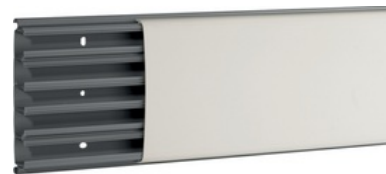

Soklový a nástěnný kanál (spodní část a víko) - bílá

Objednací kód: I-TBA W 09620

Příslušenství