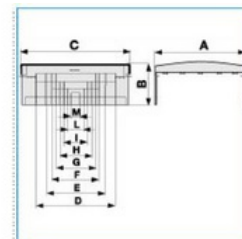

T-kus pro podparapetní systémy, 40x40, bílá

Objednáací kód: I-NTAN 40X40 W 02521

Barva: Bílá

Provedení:

Příslušenství

Quote:

A: 50
B: 51
C: 85
L: 40
M: 25