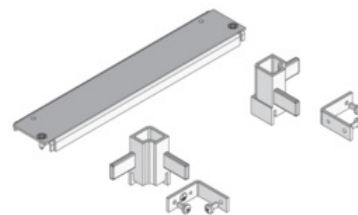

---

Sestava pro montáž T-kusu, obsahuje: 1x UEBSQT 40S, 2x UEBSVE S, 2x UEBSV

Objednací kód: PK-UEBSMA 40S

---

Příslušenství

---

Dodavatel: Schmachtl CZ spol. s r.o., Vestec 185, CZ - 252 42 Jesenice u Prahy, e-mail: office@schmachtl.cz, tel.: +420 244 001 500, www.schmachtl.cz