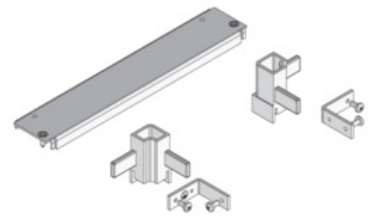

---

Sestava pro montáž T-kusu, obsahuje: 1x UEBSQT 30S, 2x UEBSVE S, 2x UEBSV

Objednací kód: PK-UEBSMA 30S

---

Příslušenství

---

Dodavatel: Schmachtl CZ spol. s r.o., Vestec 185, CZ - 252 42 Jesenice u Prahy, e-mail: office@schmachtl.cz, tel.: +420 244 001 500, www.schmachtl.cz