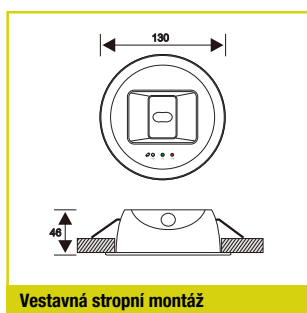

### TECHNICKÉ PARAMETRY

<b>Těleso:</b>	Polykarbonát (RAL 9003)
<b>Kryt:</b>	Polykarbonát (RAL 9003)
<b>Čočka:</b>	Methakrylát
<b>Jmenovité napětí:</b>	230 V / 50-60 Hz
<b>Specifikace:</b>	Nouzově svítící režim
<b>Pracovní teplota:</b>	0 °C až +30 °C
<b>Třída ochrany</b>	II