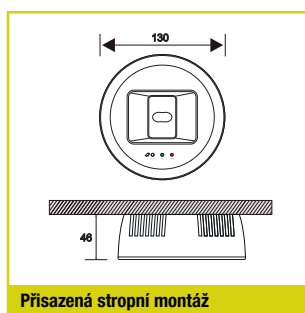

## RONDO LED

**Nouzové svítidlo** typu downlight pro vestavnou a přisazenou montáž. Vysoce výkonné LED se speciálními čočkami pro koridory a otevřené prostory.

### TECHNICKÉ PARAMETRY

<b>Těleso:</b>	Polykarbonát (RAL 9003)
<b>Kryt:</b>	Polykarbonát (RAL 9003)
<b>Čočka:</b>	Methakrylát
<b>Jmenovité napětí:</b>	230 V / 50-60 Hz
<b>Specifikace:</b>	Nouzově svítící režim
<b>Pracovní teplota:</b>	0 °C až +30 °C
<b>Třída ochrany</b>	II