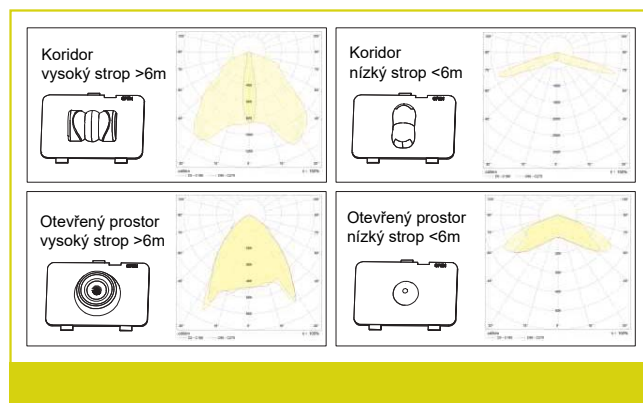

Kód	LED	Φ	t	Bat	S~
N94500AT	1	230 lm	3 h	Li-ion 3.6V 2.6Ah	2 W

Funkční test (30s) = periodičita 7 dní
Test autonomie (1h) = periodičita 52 týdnů