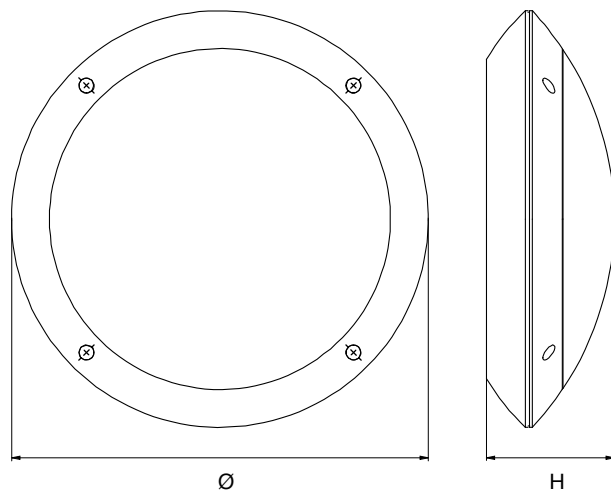

Full moon může být vybaven inkadescenčními zdroji (max 75W), CFL a LED light se zásuvkou E27.

TECHNICKÁ DATA

Jmenovité napětí 220/240 VAC - 50/60 Hz

Normy EN60598-1; EN60598-2-1

Stupeň krytí IP66

Okolní teplota -20°C +40°C *

Ø	• Rozměry(mm) •	H	Objímka	Hmotnost kg
300		90	E27	0,8

Montážní otvory

Full Moon

MAX 75	Kód	Popis	EAN	Barva	Objímka	Balení single/multi
	75300	WL FM E27 BLACK	8002219503541	Černá	E27	1/8

Doporučené zdroje Beghelli E27						
W	Kód	Typ	Teplota chr. K	Tok Im		
11	56300	SORPRESA LED	3000	1055	20	
	56301	SORPRESA LED	4000	1055		
	56003	LED	3000	1055		
	56004	LED	4000	1055		
12	56933	LED	3000	1200	23	
	56934	LED	4000	1200		
20	50702	CFL	2700	1250		25
	50802	CFL	2700	1400		
	50203	CFL	2700	1250		
	50302	CFL	2700	1400		70
	50712	CFL	4000	1250		
	50812	CFL	4000	1400		
	50212	CFL	4000	1250		
	50305	CFL	4000	1400		
	50722	CFL	6500	1250		
	50822	CFL	6500	1400		
		50221	CFL	6500	1250	
	50308	CFL	6500	1400		
	50703	CFL	2700	1230		
	50803	CFL	2700	1600		
	50713	CFL	4000	1230		
	50813	CFL	4000	1600		
	50723	CFL	6500	1230		
	50823	CFL	6500	1600		
	50204	CFL	2700	1230		
	50309	CFL	2700	1600		
	50213	CFL	4000	1230		
	50310	CFL	4000	1600		
	50222	CFL	6500	1230		
	50311	CFL	6500	1600		
	54904	HALOGREEN	2700	1175		