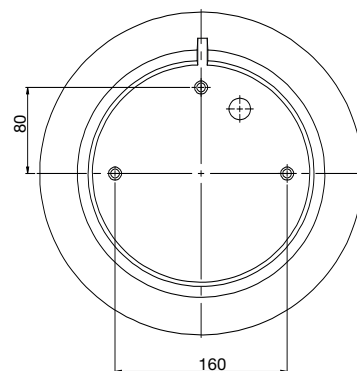

Ø	• Rozměry(mm) •	H	Objímka	Hmotnost kg
300		90	E27	0,8

Montážní otvory

Full Moon

MAX 75	Kód	Popis	EAN	Barva	Objímka	Balení single/multi
	75300	WL FM E27 BLACK	8002219503541	Černá	E27	1/8

Doporučené zdroje Beghelli E27						
W	Kód	Typ	Teplota chr. K	Tok Im		
11	56300	SORPRESA LED	3000	1055	20	
	56301	SORPRESA LED	4000	1055		
	56003	LED	3000	1055		
	56004	LED	4000	1055		
12	56933	LED	3000	1200	23	
	56934	LED	4000	1200		
20	50702	CFL	2700	1250		25
	50802	CFL	2700	1400		
	50203	CFL	2700	1250		
	50302	CFL	2700	1400		70
	50712	CFL	4000	1250		
	50812	CFL	4000	1400		
	50212	CFL	4000	1250		
	50305	CFL	4000	1400		
	50722	CFL	6500	1250		
	50822	CFL	6500	1400		
		50221	CFL	6500	1250	
	50308	CFL	6500	1400		
	50703	CFL	2700	1230		
	50803	CFL	2700	1600		
	50713	CFL	4000	1230		
	50813	CFL	4000	1600		
	50723	CFL	6500	1230		
	50823	CFL	6500	1600		
	50204	CFL	2700	1230		
	50309	CFL	2700	1600		
	50213	CFL	4000	1230		
	50310	CFL	4000	1600		
	50222	CFL	6500	1230		
	50311	CFL	6500	1600		
	54904	HALOGREEN	2700	1175		