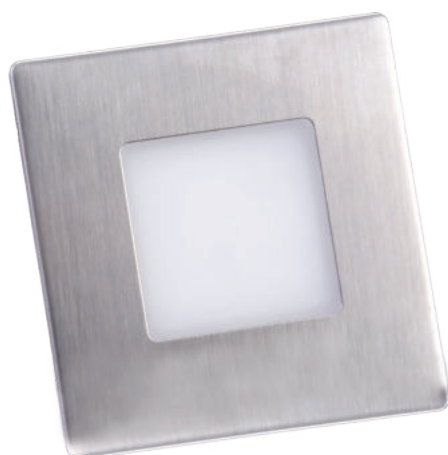

LED SVÍTIDLA PRO DOMÁCNOST

DECENTLY IP54

- NÁSTĚNNÉ VESTAVNÉ LED SVÍTIDLO
- těleso svítidla: polykarbonát (PC)
- difuzor: polykarbonát (PC)
- čelní kryt: nerezová ocel
- energeticky efektivní svítidlo
- prachotěsné a voděodolné
- možnost změny teploty chromatičnosti pomocí přepínače
- určeno pro montáž do krabice KP 68

NEUTRAL WHITE COOL WHITE WARM WHITE

220-240V-50/60Hz IP 54/20 -20+40°C Ra CRI ≥80 120° 25 000 CE RoHS

DECENTLY IP54 White 1,7W CCT	GXLL452	8592660145150	bílá	1,7	100	teplá/neutrální/studená bílá	3000/4000/6500K	70	1/100
DECENTLY IP54 Black 1,7W CCT	GXLL453	8592660145167	černá	1,7	100	teplá/neutrální/studená bílá	3000/4000/6500K	70	1/100
DECENTLY IP54 Nickel 1,7W CCT	GXLL454	8592660145174	nikl	1,7	100	teplá/neutrální/studená bílá	3000/4000/6500K	70	1/100