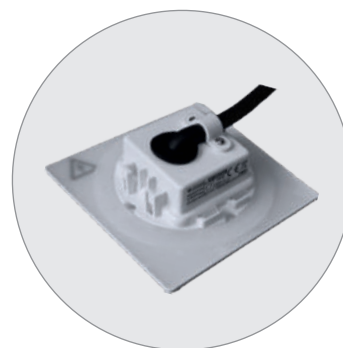

LED SVÍTIDLA PRO DOMÁCNOST

DECENTLY IP54

- NÁSTĚNNÉ VESTAVNÉ LED SVÍTIDLO
- těleso svítidla: polykarbonát (PC)
- difuzor: polykarbonát (PC)
- čelní kryt: nerezová ocel
- energeticky efektivní svítidlo
- prachotěsné a voděodolné
- možnost změny teploty chromatičnosti pomocí přepínače
- určeno pro montáž do krabice KP 68

NEUTRAL WHITE COOL WHITE WARM WHITE

220-240V-50/60Hz IP 54/20 -20+40°C Ra CRI ≥80 120° 25 000 CE RoHS

DECENTLY IP54 White 1,7W CCT	GXLL452	8592660145150	bílá	1,7	100	teplá/neutrální/studená bílá	3000/4000/6500K	70	1/100
DECENTLY IP54 Black 1,7W CCT	GXLL453	8592660145167	černá	1,7	100	teplá/neutrální/studená bílá	3000/4000/6500K	70	1/100
DECENTLY IP54 Nickel 1,7W CCT	GXLL454	8592660145174	nikl	1,7	100	teplá/neutrální/studená bílá	3000/4000/6500K	70	1/100