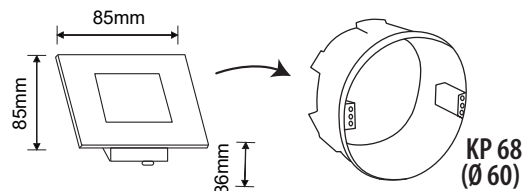

LED SVÍTIDLA PRO DOMÁCNOST

DECENTLY IP54

- NÁSTĚNNÉ VESTAVNÉ LED SVÍTIDLO
- těleso svítidla: polykarbonát (PC)
- difuzor: polykarbonát (PC)
- čelní kryt: nerezová ocel
- energeticky efektivní svítidlo
- prachotěsné a voděodolné
- možnost změny teploty chromatičnosti pomocí přepínače
- určeno pro montáž do krabice KP 68

NEUTRAL WHITE COOL WHITE WARM WHITE

220-240V-50/60Hz IP 54/20 -20+40°C Ra CRI ≥80 120° 25 000 CE RoHS

DECENTLY IP54 White 1,7W CCT	GXLL452	8592660145150	bílá	1,7	100	teplá/neutrální/studená bílá	3000/4000/6500K	70	1/100
DECENTLY IP54 Black 1,7W CCT	GXLL453	8592660145167	černá	1,7	100	teplá/neutrální/studená bílá	3000/4000/6500K	70	1/100
DECENTLY IP54 Nickel 1,7W CCT	GXLL454	8592660145174	nikl	1,7	100	teplá/neutrální/studená bílá	3000/4000/6500K	70	1/100