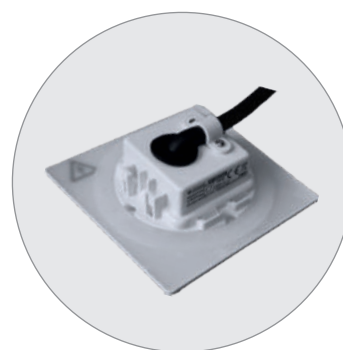

LED SVÍTIDLA PRO DOMÁCNOST

DECENTLY IP54

- NÁSTĚNNÉ VESTAVNÉ LED SVÍTIDLO
- těleso svítidla: polykarbonát (PC)
- difuzor: polykarbonát (PC)
- čelní kryt: nerezová ocel
- energeticky efektivní svítidlo
- prachotěsné a voděodolné
- možnost změny teploty chromatičnosti pomocí přepínače
- určeno pro montáž do krabice KP 68

NEUTRAL WHITE COOL WHITE WARM WHITE

220-240V-50/60Hz IP 54/20 -20+40°C Ra CRI ≥80 120° 25 000 CE RoHS

DECENTLY IP54 White 1,7W CCT	GXLL452	8592660145150	bílá	1,7	100	teplá/neutrální/studená bílá	3000/4000/6500K	70	1/100
DECENTLY IP54 Black 1,7W CCT	GXLL453	8592660145167	černá	1,7	100	teplá/neutrální/studená bílá	3000/4000/6500K	70	1/100
DECENTLY IP54 Nickel 1,7W CCT	GXLL454	8592660145174	nikl	1,7	100	teplá/neutrální/studená bílá	3000/4000/6500K	70	1/100