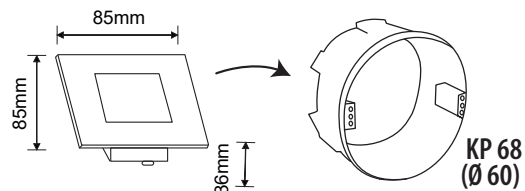

LED SVÍTIDLA PRO DOMÁCNOST

DECENTLY IP54

- NÁSTĚNNÉ VESTAVNÉ LED SVÍTIDLO
- těleso svítidla: polykarbonát (PC)
- difuzor: polykarbonát (PC)
- čelní kryt: nerezová ocel
- energeticky efektivní svítidlo
- prachotěsné a voděodolné
- možnost změny teploty chromatičnosti pomocí přepínače
- určeno pro montáž do krabice KP 68

DECENTLY IP54 White 1,7W CCT	GXLL452	8592660145150	bílá	1,7	100	teplá/neutrální/studená bílá	3000/4000/6500K	70	1/100
DECENTLY IP54 Black 1,7W CCT	GXLL453	8592660145167	černá	1,7	100	teplá/neutrální/studená bílá	3000/4000/6500K	70	1/100
DECENTLY IP54 Nickel 1,7W CCT	GXLL454	8592660145174	nikl	1,7	100	teplá/neutrální/studená bílá	3000/4000/6500K	70	1/100