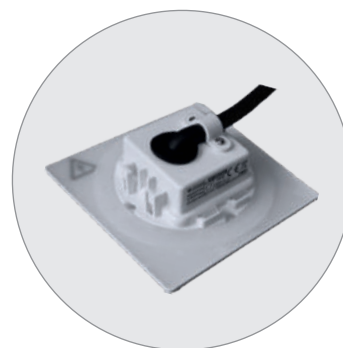

LED SVÍTIDLA PRO DOMÁCNOST

DECENTLY IP54

- NÁSTĚNNÉ VESTAVNÉ LED SVÍTIDLO
- těleso svítidla: polykarbonát (PC)
- difuzor: polykarbonát (PC)
- čelní kryt: nerezová ocel
- energeticky efektivní svítidlo
- prachotěsné a voděodolné
- možnost změny teploty chromatičnosti pomocí přepínače
- určeno pro montáž do krabice KP 68

DECENTLY IP54 White 1,7W CCT	GXLL452	8592660145150	bílá	1,7	100	teplá/neutrální/studená bílá	3000/4000/6500K	70	1/100
DECENTLY IP54 Black 1,7W CCT	GXLL453	8592660145167	černá	1,7	100	teplá/neutrální/studená bílá	3000/4000/6500K	70	1/100
DECENTLY IP54 Nickel 1,7W CCT	GXLL454	8592660145174	nikl	1,7	100	teplá/neutrální/studená bílá	3000/4000/6500K	70	1/100