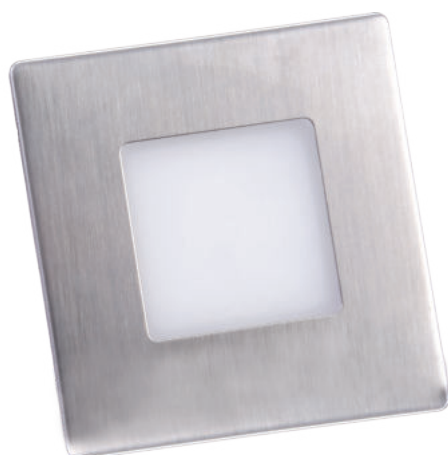

LED SVÍTIDLA PRO DOMÁCNOST

DECENTLY IP54

- NÁSTĚNNÉ VESTAVNÉ LED SVÍTIDLO
- těleso svítidla: polykarbonát (PC)
- difuzor: polykarbonát (PC)
- čelní kryt: nerezová ocel
- energeticky efektivní svítidlo
- prachotěsné a voděodolné
- možnost změny teploty chromatičnosti pomocí přepínače
- určeno pro montáž do krabice KP 68

DECENTLY IP54 White 1,7W CCT	GXLL452	8592660145150	bílá	1,7	100	teplá/neutrální/studená bílá	3000/4000/6500K	70	1/100
DECENTLY IP54 Black 1,7W CCT	GXLL453	8592660145167	černá	1,7	100	teplá/neutrální/studená bílá	3000/4000/6500K	70	1/100
DECENTLY IP54 Nickel 1,7W CCT	GXLL454	8592660145174	nikl	1,7	100	teplá/neutrální/studená bílá	3000/4000/6500K	70	1/100