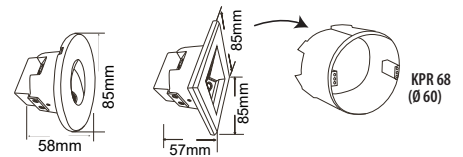

		EAN	color	W	lm	color	Tc CCT		
DECENTLY IP44 R1 White 1,5W CCT	GXLL261	8592660145198	bílá	1,5	40	teplá/neutrální/studená bílá	3000/4000/6500K	175	
DECENTLY IP44 R1 Black 1,5W CCT	GXLL262	8592660145204	černá	1,5	40	teplá/neutrální/studená bílá	3000/4000/6500K	175	
DECENTLY IP44 R1 Gray 1,5W CCT	GXLL263	8592660145211	šedá	1,5	40	teplá/neutrální/studená bílá	3000/4000/6500K	175	
DECENTLY IP44 R2 White 1,5W CCT	GXLL264	8592660145228	bílá	1,5	40	teplá/neutrální/studená bílá	3000/4000/6500K	175	
DECENTLY IP44 R2 Black 1,5W CCT	GXLL265	8592660145235	černá	1,5	40	teplá/neutrální/studená bílá	3000/4000/6500K	175	
DECENTLY IP44 R2 Gray 1,5W CCT	GXLL266	8592660145242	šedá	1,5	40	teplá/neutrální/studená bílá	3000/4000/6500K	175	
DECENTLY IP44 S1 White 1,5W CCT	GXLL267	8592660145259	bílá	1,5	40	teplá/neutrální/studená bílá	3000/4000/6500K	180	
DECENTLY IP44 S1 Black 1,5W CCT	GXLL268	8592660145266	černá	1,5	40	teplá/neutrální/studená bílá	3000/4000/6500K	180	
DECENTLY IP44 S1 Gray 1,5W CCT	GXLL269	8592660145273	šedá	1,5	40	teplá/neutrální/studená bílá	3000/4000/6500K	180	
DECENTLY IP44 S2 White 1,5W CCT	GXLL270	8592660145280	bílá	1,5	40	teplá/neutrální/studená bílá	3000/4000/6500K	170	
DECENTLY IP44 S2 Black 1,5W CCT	GXLL271	8592660145297	černá	1,5	40	teplá/neutrální/studená bílá	3000/4000/6500K	170	
DECENTLY IP44 S2 Gray 1,5W CCT	GXLL272	8592660145303	šedá	1,5	40	teplá/neutrální/studená bílá	3000/4000/6500K	170	
DECENTLY IP44 S3 White 1,5W CCT	GXLL273	8592660145310	bílá	1,5	40	teplá/neutrální/studená bílá	3000/4000/6500K	190	
DECENTLY IP44 S3 Black 1,5W CCT	GXLL274	8592660145327	černá	1,5	40	teplá/neutrální/studená bílá	3000/4000/6500K	190	
DECENTLY IP44 S3 Gray 1,5W CCT	GXLL275	8592660145334	šedá	1,5	40	teplá/neutrální/studená bílá	3000/4000/6500K	190	