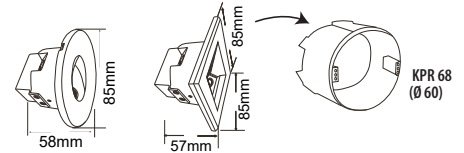

		EAN	color	W	lm	color	Tc CCT	
DECENTLY IP44 R1 White 1,5W CCT	GXLL261	8592660145198	bílá	1,5	40	teplá/neutrální/studená bílá	3000/4000/6500K	175
DECENTLY IP44 R1 Black 1,5W CCT	GXLL262	8592660145204	černá	1,5	40	teplá/neutrální/studená bílá	3000/4000/6500K	175
DECENTLY IP44 R1 Gray 1,5W CCT	GXLL263	8592660145211	šedá	1,5	40	teplá/neutrální/studená bílá	3000/4000/6500K	175
DECENTLY IP44 R2 White 1,5W CCT	GXLL264	8592660145228	bílá	1,5	40	teplá/neutrální/studená bílá	3000/4000/6500K	175
DECENTLY IP44 R2 Black 1,5W CCT	GXLL265	8592660145235	černá	1,5	40	teplá/neutrální/studená bílá	3000/4000/6500K	175
DECENTLY IP44 R2 Gray 1,5W CCT	GXLL266	8592660145242	šedá	1,5	40	teplá/neutrální/studená bílá	3000/4000/6500K	175
DECENTLY IP44 S1 White 1,5W CCT	GXLL267	8592660145259	bílá	1,5	40	teplá/neutrální/studená bílá	3000/4000/6500K	180
DECENTLY IP44 S1 Black 1,5W CCT	GXLL268	8592660145266	černá	1,5	40	teplá/neutrální/studená bílá	3000/4000/6500K	180
DECENTLY IP44 S1 Gray 1,5W CCT	GXLL269	8592660145273	šedá	1,5	40	teplá/neutrální/studená bílá	3000/4000/6500K	180
DECENTLY IP44 S2 White 1,5W CCT	GXLL270	8592660145280	bílá	1,5	40	teplá/neutrální/studená bílá	3000/4000/6500K	170
DECENTLY IP44 S2 Black 1,5W CCT	GXLL271	8592660145297	černá	1,5	40	teplá/neutrální/studená bílá	3000/4000/6500K	170
DECENTLY IP44 S2 Gray 1,5W CCT	GXLL272	8592660145303	šedá	1,5	40	teplá/neutrální/studená bílá	3000/4000/6500K	170
DECENTLY IP44 S3 White 1,5W CCT	GXLL273	8592660145310	bílá	1,5	40	teplá/neutrální/studená bílá	3000/4000/6500K	190
DECENTLY IP44 S3 Black 1,5W CCT	GXLL274	8592660145327	černá	1,5	40	teplá/neutrální/studená bílá	3000/4000/6500K	190
DECENTLY IP44 S3 Gray 1,5W CCT	GXLL275	8592660145334	šedá	1,5	40	teplá/neutrální/studená bílá	3000/4000/6500K	190