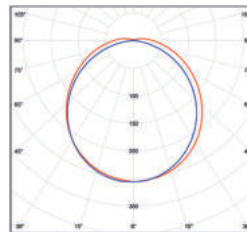

DAISY RIBBON

- SVÍTIDLO LED SMD
- těleso svítidla: monolitický korpus z polykarbonátu (PC)
- difuzor: mléčný, monolitický z polykarbonátu (PC)
- rovnoměrný rozptyl světla
- odolné proti stříkající vodě - IP44
- vysoká mechanická odolnost
- integrovaný vnitřní napájecí zdroj LED CCD
- energeticky úsporná náhrada svítidel se zářivkami T8
- vysoká světelná účinnost
- 65% úspory ve spotřebě elektrické energie ve srovnání se zářivkovými tělesy T8 předřadník VVG

DAISY RIBBON 19W

DAISY RIBBON 38W

NEUTRAL WHITE COOL WHITE

						T_c CCT	R_a CRI		
DAISY RIBBON 19W IP44 CW	GXDS174	8592660136882	19	1900	studená bílá	6400K	>80	0,19	1/40
DAISY RIBBON 19W IP44 NW	GXDS175v2	8592660144498	19	2000	neutrální bílá	4000K	>80	0,19	1/40
DAISY RIBBON 38W IP44 CW	GXDS176v2	8592660144504	38	4000	studená bílá	6400K	>80	0,35	1/20
DAISY RIBBON 38W IP44 NW	GXDS177v2	8592660144511	38	4000	neutrální bílá	4000K	>80	0,35	1/20