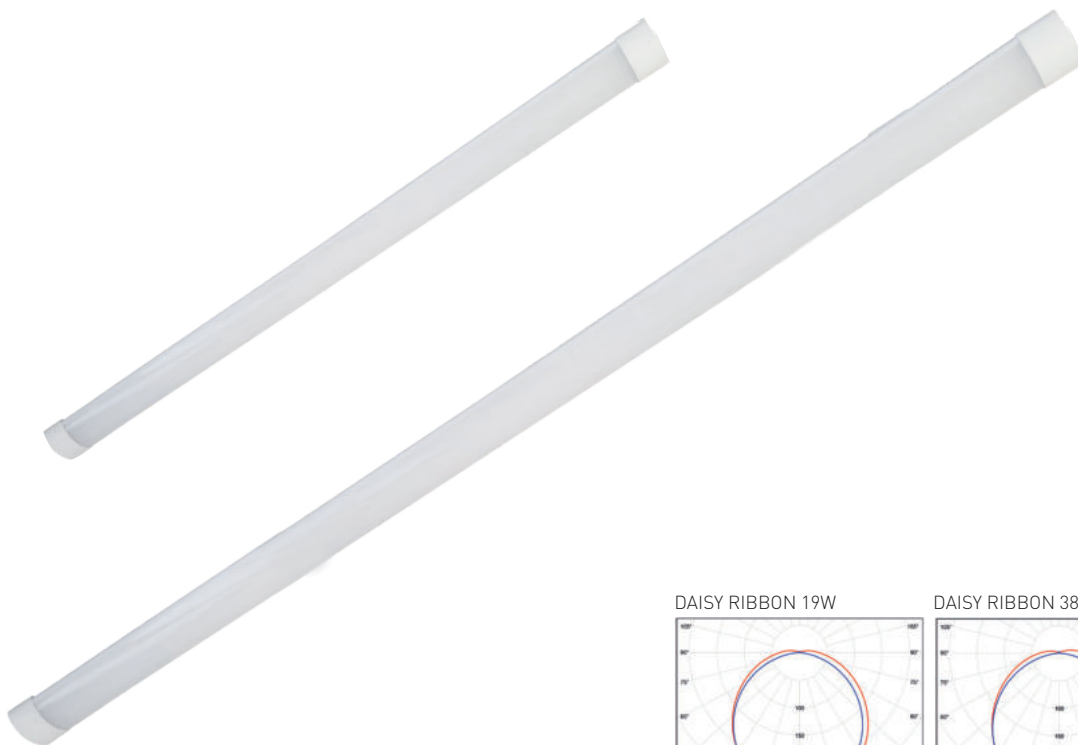

DAISY RIBBON

- SVÍTIDLO LED SMD
- těleso svítidla: monolitický korpus z polykarbonátu (PC)
- difuzor: mléčný, monolitický z polykarbonátu (PC)
- rovnoměrný rozptyl světla
- odolné proti stříkající vodě - IP44
- vysoká mechanická odolnost
- integrovaný vnitřní napájecí zdroj LED CCD
- energeticky úsporná náhrada svítidel se zářivkami T8
- vysoká světelná účinnost
- 65% úspory ve spotřebě elektrické energie ve srovnání se zářivkovými tělesy T8 předřadník VVG

DAISY RIBBON 19W

DAISY RIBBON 38W

NEUTRAL WHITE COOL WHITE

						T_c CCT	R_a CRI		
DAISY RIBBON 19W IP44 CW	GXDS174	8592660136882	19	1900	studená bílá	6400K	>80	0,19	1/40
DAISY RIBBON 19W IP44 NW	GXDS175v2	8592660144498	19	2000	neutrální bílá	4000K	>80	0,19	1/40
DAISY RIBBON 38W IP44 CW	GXDS176v2	8592660144504	38	4000	studená bílá	6400K	>80	0,35	1/20
DAISY RIBBON 38W IP44 NW	GXDS177v2	8592660144511	38	4000	neutrální bílá	4000K	>80	0,35	1/20