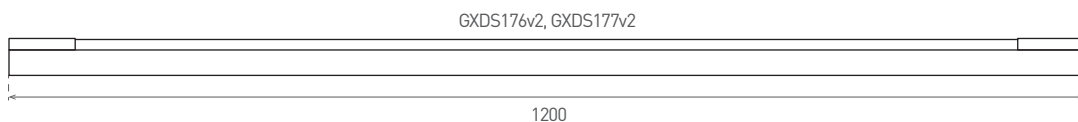

DAISY RIBBON

- SVÍTIDLO LED SMD
- těleso svítidla: monolitický korpus z polykarbonátu (PC)
- difuzor: mléčný, monolitický z polykarbonátu (PC)
- rovnoměrný rozptyl světla
- odolné proti stříkající vodě - IP44
- vysoká mechanická odolnost
- integrovaný vnitřní napájecí zdroj LED CCD
- energeticky úsporná náhrada svítidel se zářivkami T8
- vysoká světelná účinnost
- 65% úspory ve spotřebě elektrické energie ve srovnání se zářivkovými tělesy T8 předřadník VVG