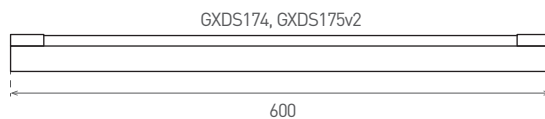

DAISY RIBBON

- SVÍTIDLO LED SMD
- těleso svítidla: monolitický korpus z polykarbonátu (PC)
- difuzor: mléčný, monolitický z polykarbonátu (PC)
- rovnoměrný rozptyl světla
- odolné proti stříkající vodě - IP44
- vysoká mechanická odolnost
- integrovaný vnitřní napájecí zdroj LED CCD
- energeticky úsporná náhrada svítidel se zářivkami T8
- vysoká světelná účinnost
- 65% úspory ve spotřebě elektrické energie ve srovnání se zářivkovými tělesy T8 předřadník VVG