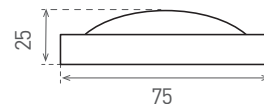

DAISY RIBBON

- SVÍTIDLO LED SMD
- těleso svítidla: monolitický korpus z polykarbonátu (PC)
- difuzor: mléčný, monolitický z polykarbonátu (PC)
- rovnoměrný rozptyl světla
- odolné proti stříkající vodě - IP44
- vysoká mechanická odolnost
- integrovaný vnitřní napájecí zdroj LED CCD
- energeticky úsporná náhrada svítidel se zářivkami T8
- vysoká světelná účinnost
- 65% úspory ve spotřebě elektrické energie ve srovnání se zářivkovými tělesy T8 předřadník VVG