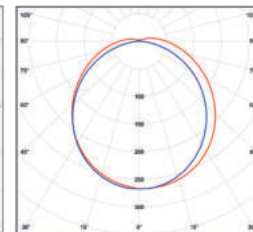

DAISY RIBBON

- SVÍTIDLO LED SMD
- těleso svítidla: monolitický korpus z polykarbonátu (PC)
- difuzor: mléčný, monolitický z polykarbonátu (PC)
- rovnoměrný rozptyl světla
- odolné proti stříkající vodě - IP44
- vysoká mechanická odolnost
- integrovaný vnitřní napájecí zdroj LED CCD
- energeticky úsporná náhrada svítidel se zářivkami T8
- vysoká světelná účinnost
- 65% úspory ve spotřebě elektrické energie ve srovnání se zářivkovými tělesy T8 předřadník VVG

DAISY RIBBON 19W

DAISY RIBBON 38W

NEUTRAL WHITE COOL WHITE

						T_c CCT	R_a CRI		
DAISY RIBBON 19W IP44 CW	GXDS174	8592660136882	19	1900	studená bílá	6400K	>80	0,19	1/40
DAISY RIBBON 19W IP44 NW	GXDS175v2	8592660144498	19	2000	neutrální bílá	4000K	>80	0,19	1/40
DAISY RIBBON 38W IP44 CW	GXDS176v2	8592660144504	38	4000	studená bílá	6400K	>80	0,35	1/20
DAISY RIBBON 38W IP44 NW	GXDS177v2	8592660144511	38	4000	neutrální bílá	4000K	>80	0,35	1/20