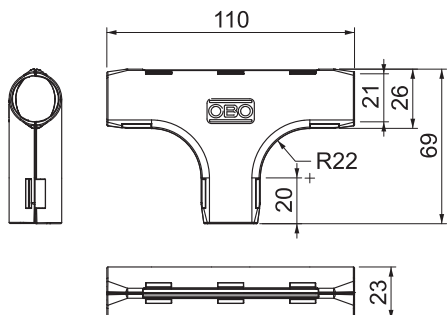

List technických údajů

Díl T Quick-Pipe, světle šedá

Výr. č. 2153841

OBO
BETTERMANN

System plastových trubek obsahuje trubku OBO Quick-Pipe jako kanálovou trubku, do které lze vkládat kabely a vedení jako do kanálu. Pootočením v příchytkce OBO Quick se OBO Quick-Pipe uzavře a chrání kabely nebo vedení jako uzavřená trubka. Součástí příslušenství tohoto sortimentu jsou tvarové díly, jako oblouky 90°, díly T a spojky.

PP Polypropylén

Kmenová data

Č. výr.	2153841
Typ	3000 TMS M20 LGR
Označení 1	Quick Pipe díl T
Rozměr	M20
Barva	světle šedá
Číslo RAL	7035
Materiál	Polypropylén
Zkratka materiálu	PP
Nejmenší prodejní množství	5 kus
Hmotnost	1,40 kg/100 ks

Technické údaje

Provedení	Zásuvné
Provedení	Zásuvné
Bez obsahu halogenů	<input type="checkbox"/>
Se spojkou	<input type="checkbox"/>
Leštěný povrch	<input type="checkbox"/>
Kartáčovaný povrch	<input type="checkbox"/>
Teplotní rozsah použití	0,00 - 60,00 °C