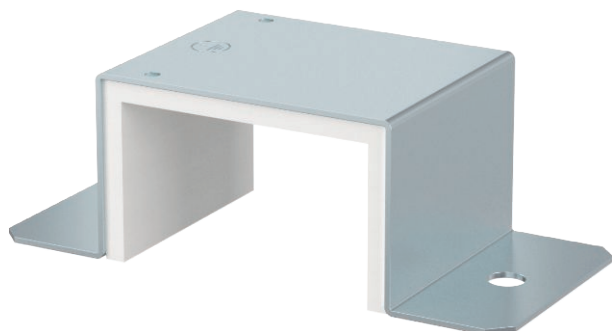

List technických údajů

Spojka 0407

Výr. č. 7216510

Třmen s integrovaným těsněním pro kanál BSKM 0407, k propojení a uzavření styků kanálů tak, aby nepropouštěly kouř. Lze použít při alespoň 30mm bočním odstupu kanálu od stropu nebo stěny. Včetně volného těsnění u kombinace s úchytem.

St	Ocel
FS	pásově zinkováno

Kmenová data

Č. výr.	7216510
Typ	BSKM-VD 0407 FS
Rozměr	40x70
Materiál	Ocel
Zkratka materiálu	St
Povrch	pásově zinkováno
Povrch podle DIN	DIN EN 10346
Povrch zkratka	FS
Nejmenší prodejní množství	1,00 kus
Hmotnost	24,00 kg/100 ks

Technické údaje

Rozměr AAW	134,00 mm
Rozměr B	70,00 mm
Rozměr d	104,00 mm
Rozměr H	40,00 mm
Rozměr T	45,00 mm
Třída protipožární odolnosti I - instalační kanál	120,00