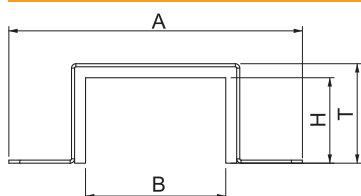

List technických údajů

Spojka 0407

Výr. č. 7216510

Třmen s integrovaným těsněním pro kanál BSKM 0407, k propojení a uzavření styků kanálů tak, aby nepropouštěly kouř. Lze použít při alespoň 30mm bočním odstupu kanálu od stropu nebo stěny. Včetně volného těsnění u kombinace s úchytem.

St	Ocel
FS	pásově zinkováno

Kmenová data

Č. výr.	7216510
Typ	BSKM-VD 0407 FS
Rozměr	40x70
Materiál	Ocel
Zkratka materiálu	St
Povrch	pásově zinkováno
Povrch podle DIN	DIN EN 10346
Povrch zkratka	FS
Nejmenší prodejní množství	1,00 kus
Hmotnost	24,00 kg/100 ks

Technické údaje

Rozměr AAW	134,00 mm
Rozměr B	70,00 mm
Rozměr d	104,00 mm
Rozměr H	40,00 mm
Rozměr T	45,00 mm
Třída protipožární odolnosti I - instalační kanál	120,00