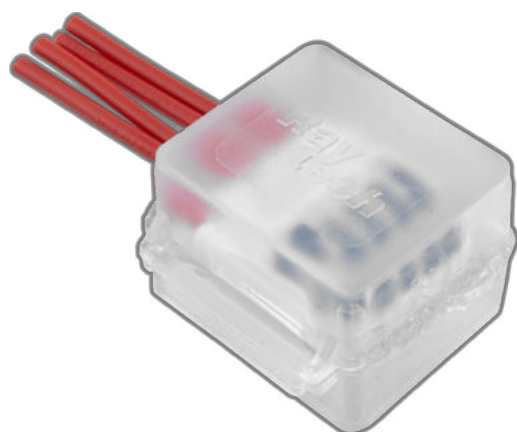

Ochranné gelové krabičky v krytí IPX8

- Ihned připravené k použití (krabička je předvyplněna gelem)
- Vhodné pro domácí i průmyslové použití
- Použitelné **pod vodou i pod zemí**
- **Bez data expirace** (i po dlouhodobém skladování nevyschnou)
- Netoxické, chemicky nezávadné, **UV odolné**
- Slouží jako ochrana svorky, spoj nutno mechanicky chránit např. v další krabici
- Gelové boxy jsou navrženy tak, aby byly použitelné pro nejběžnější svorky na trhu
- Transparentní barva (spoj je dobře viditelný)

- Krytí:**
IPX8
- Montážní teplota:**
-40°C až + 50°C
- Maximální provozní teplota:** 90°C
- Pro použití pod vodou**
- Pro použití pod zemí**

Tip pro Vás:

Zvolíme vhodnou bezšroubovou svorku SDKF

Podle velikosti svorky vybereme požadovanou gelovou krabičku

Bezšroubovou svorku SDKF vložíme do gelové krabičky

Jednoduchým zacvaknutím dosáhneme krytí až IPX8 a vše je připraveno k použití

Ochranné gelové krabičky

250 V

Obrázek	Obj. č.	Typové označení	Šířka	Výška	Hloubka	Montážní teplota (°C)	Barva	Bal./ks
	1005462	Isaac	30 mm	23 mm	24 mm	-40 až +50	Transparentní	1
	1005464	Pascal	38 mm	26 mm	30 mm	-40 až +50	Transparentní	1
	1005466	Watt	30 mm	26 mm	38 mm	-40 až +50	Transparentní	1
	1005469	Joule	33 mm	26 mm	52 mm	-40 až +50	Transparentní	1
	1005468	Kelvin	45 mm	30 mm	45 mm	-40 až +50	Transparentní	1

NOVINKA

TIP

Gelové krabičky slouží pouze pro ochranu svorky - nenahrazuje kabelovou spojku. Spoj je nutno mechanicky chránit např. v další elektroinstalační krabici. Gel zůstává "rosolovitě pružný" po celou dobu životnosti spoje. Krabičku lze opakovaně použít.