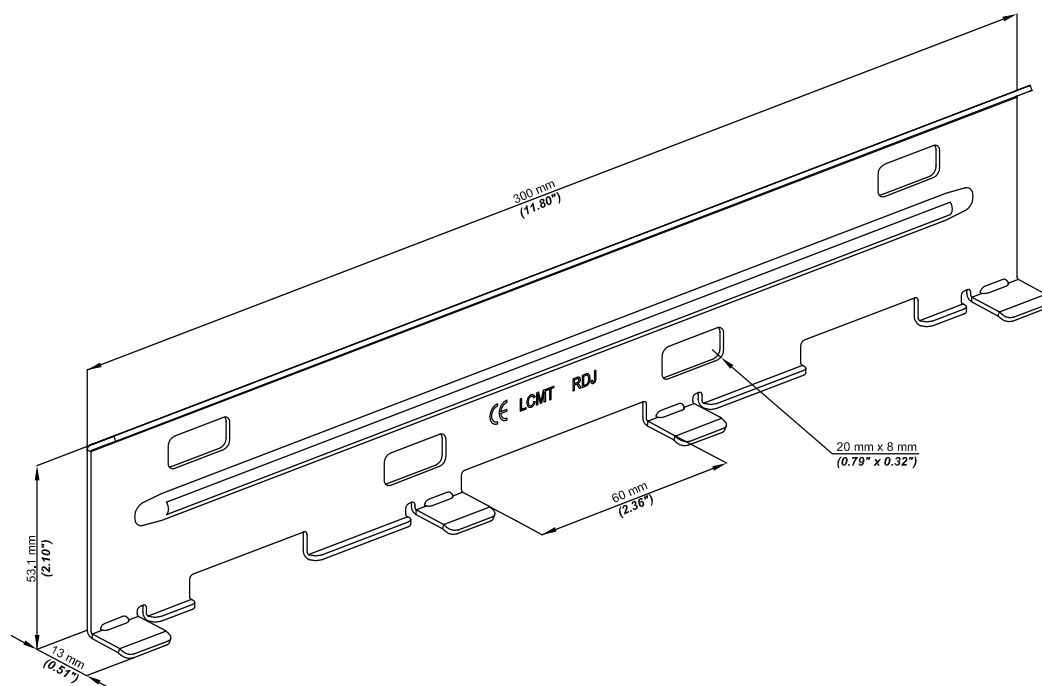

Eclisse corniere de renfort RDJ
Splice for reinforced divider RDJ

GS
PREGALV.

CABLOFIL®
INNOVATORS IN CABLE MANAGEMENT

FT0775-0

09 10

						NORMES / STANDARD	
REF	CODE	POIDS _(kg) / WEIGHT _(lb)	EPAISSEUR / THICKNESS		MATIERE / MATERIAL		
RDJ	923 070	0.15 / 0.30	1.2	(0.05")	DX 51 D Z 275 MAC	EN 10 346	
						PROTECTION / COATING	
						Pregalvanised	EN 10 346