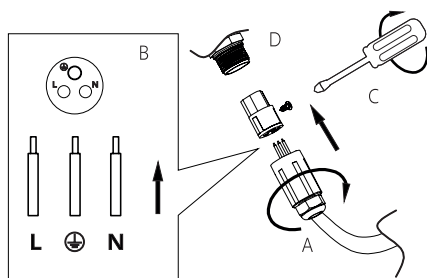

Instalace | Inštalácia | Installation | Installierung

	Model	W	lm	K		X	
☐	PN34300017	10	1000	4000	112x80x40	34	240g
☐	PN34300018	20	2000	4000	140x100x40	34	330g
☐	PN34300019	30	3000	4000	175x125x40	36	490g
☐	PN34300020	50	5000	4000	210x145x40	44	670g
☒	PN34300021	10	1000	4000	112x80x40	34	240g
☒	PN34300022	20	2000	4000	140x100x40	34	330g
☒	PN34300023	30	3000	4000	175x125x40	36	490g
☒	PN34300024	50	5000	4000	210x145x40	44	670g

1

2

3

4

5

6

7