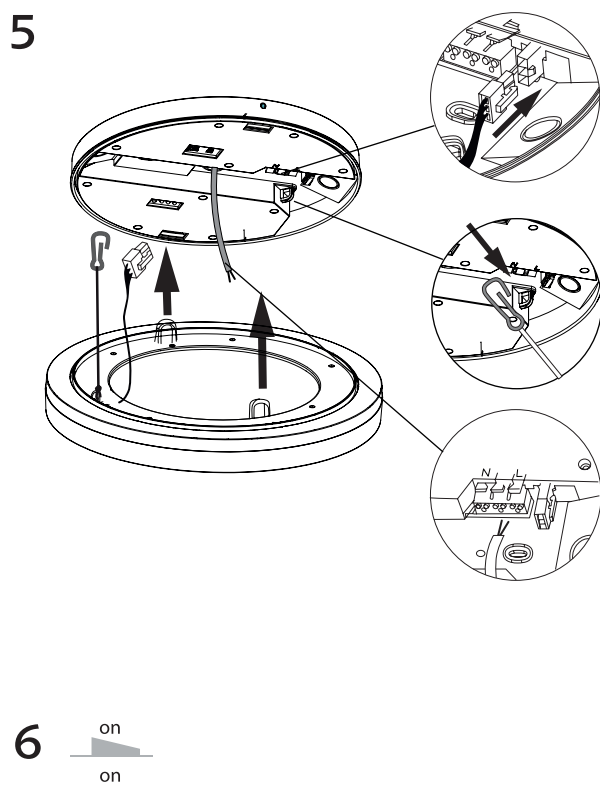

Instalace | Inštalácia | Installation | Installierung

Model	W	lm	mA	si	kg
PN31400004	115 145 175	1150 1450 1750	85	Ø220x51	650g
PN31400005	145 175 235	1450 1750 2350	110	Ø280x51	895g
PN31400006	175 235 295	1750 2350 2950	140	Ø330x51	1240g

Alle Rechte vorbehalten.