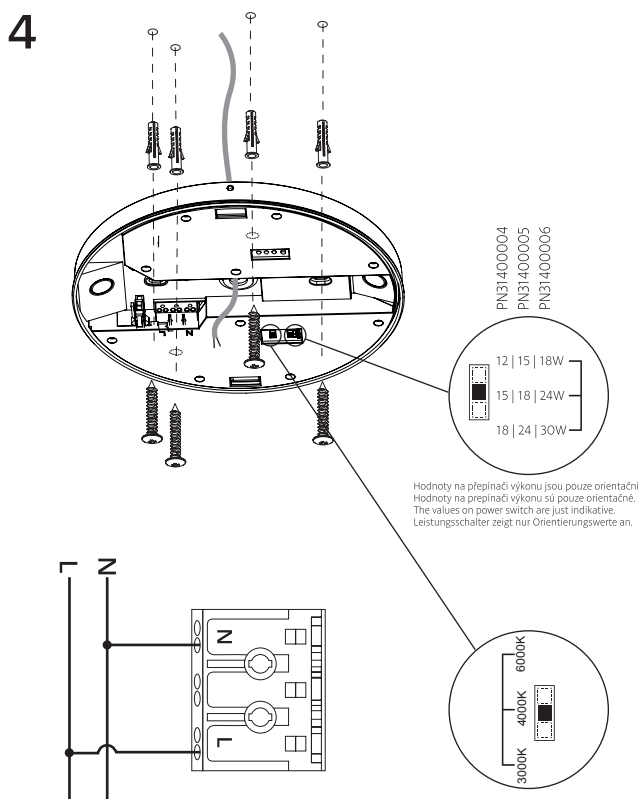

Instalace | Inštalácia | Installation | Installierung

Model	W	lm	mA	si	kg
PN31400004	115 145 175	1150 1450 1750	85	Ø220x51	650g
PN31400005	145 175 235	1450 1750 2350	110	Ø280x51	895g
PN31400006	175 235 295	1750 2350 2950	140	Ø330x51	1240g

Alle Rechte vorbehalten.