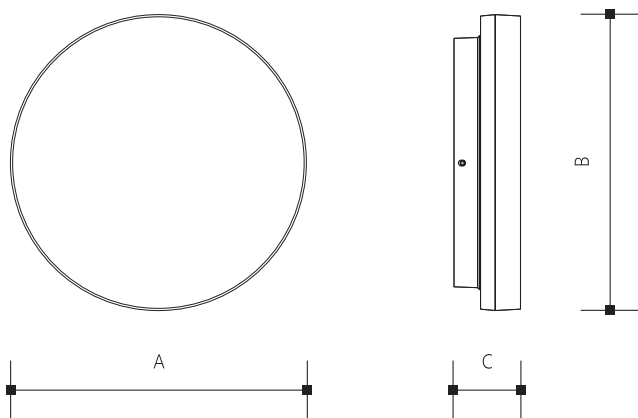

Instalace | Inštalácia | Installation | Installierung

Model	W	lm	mA	si	kg
PN31400004	115 145 175	1150 1450 1750	85	Ø220x51	650g
PN31400005	145 175 235	1450 1750 2350	110	Ø280x51	895g
PN31400006	175 235 295	1750 2350 2950	140	Ø330x51	1240g

Alle Rechte vorbehalten.