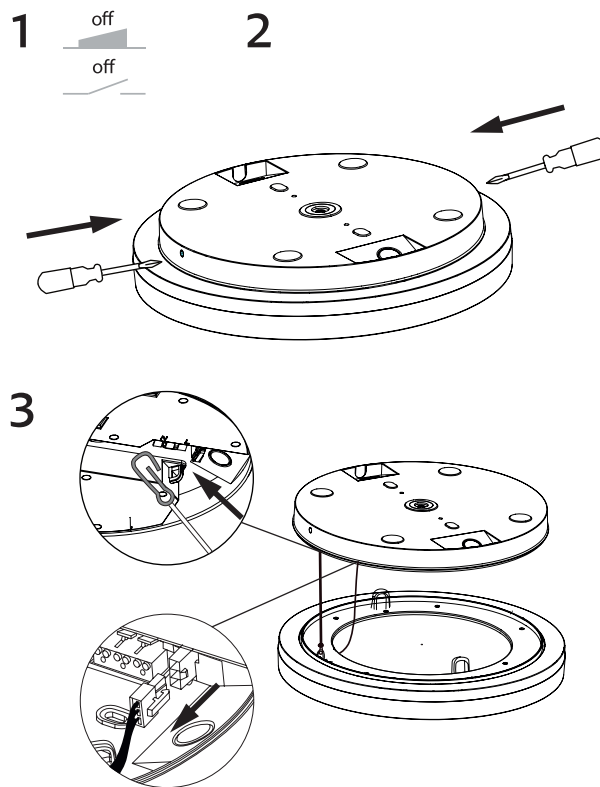

Instalace | Inštalácia | Installation | Installierung

Model	W	lm	mA	si	kg
PN31400004	115	1150	85	Ø220x51	650g
	145	1450			
	175	1750			
PN31400005	145	1450	110	Ø280x51	895g
	175	1750			
	235	2350			
PN31400006	175	1750	140	Ø330x51	1240g
	235	2350			
	295	2950			

Alle Rechte vorbehalten.