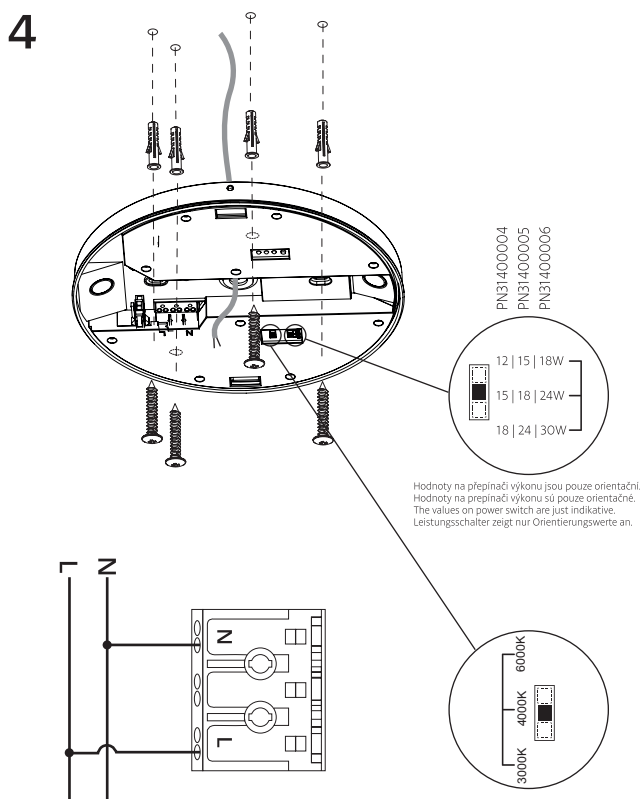

Instalace | Inštalácia | Installation | Installierung

Model	W	lm	mA	si	kg
PN31400004	115	1150	85	Ø220x51	650g
	145	1450			
	175	1750			
PN31400005	145	1450	110	Ø280x51	895g
	175	1750			
	235	2350			
PN31400006	175	1750	140	Ø330x51	1240g
	235	2350			
	295	2950			

Alle Rechte vorbehalten.