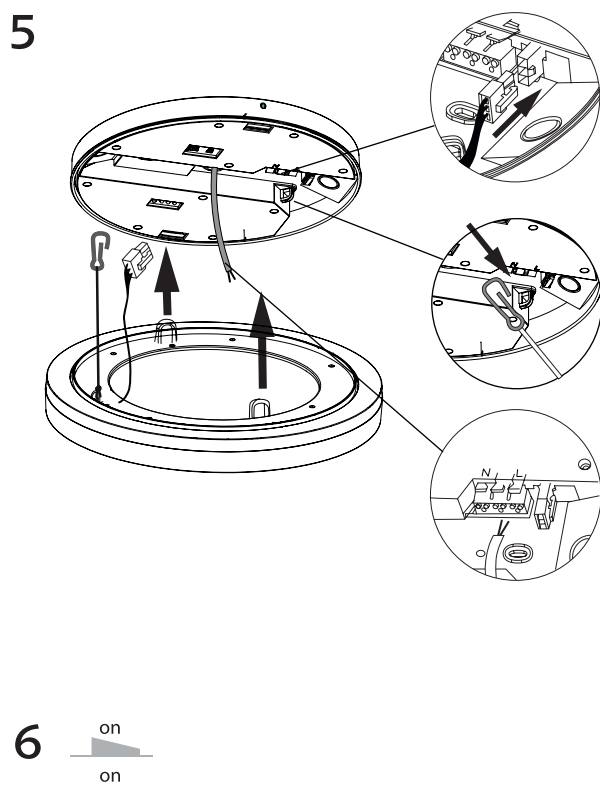

Instalace | Inštalácia | Installation | Installierung

Model	W	lm	mA	si	kg
PN31400004	115	1150	85	Ø220x51	650g
	145	1450			
	175	1750			
PN31400005	145	1450	110	Ø280x51	895g
	175	1750			
	235	2350			
PN31400006	175	1750	140	Ø330x51	1240g
	235	2350			
	295	2950			

Alle Rechte vorbehalten.