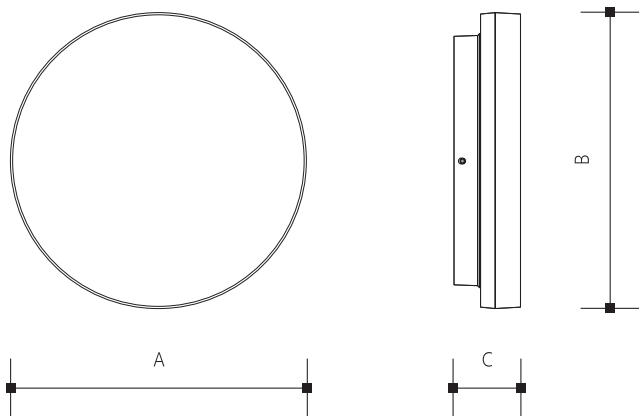

Instalace | Inštalácia | Installation | Installierung

Model	W	lm	mA	si	kg
PN31400004	115	1150	85	Ø220x51	650g
	145	1450			
	175	1750			
PN31400005	145	1450	110	Ø280x51	895g
	175	1750			
	235	2350			
PN31400006	175	1750	140	Ø330x51	1240g
	235	2350			
	295	2950			

Alle Rechte vorbehalten.