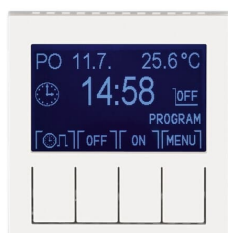

PRODUCT-DETAILS

3292H-A20301 68

3292H-A20301 68 Hodiny spínací programovatelné (ovládací jednotka) - Levit

Obecné informace

Typ	3292H-A20301 68
Id výrobku	3292H-A20301 68
EAN	8592624103530
Katalogový popis	3292H-A20301 68 Hodiny spínací programovatelné (ovládací jednotka) - Levit