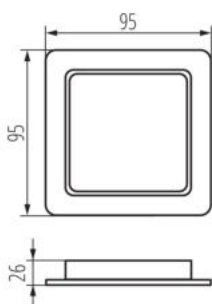

36515 TAVO LED DL 5W-NW

Svítidlo typu downlight

5905339365156

IP
44/20

75x75

Kanlux TAVO LED je řada zapuštěných stropních svítidel. Jsou k dispozici ve dvou tvarech (kulatý a hranatý) a až 5 výkonech - od 5W do 24W. Stropní svítidla Kanlux TAVO LED se vyznačují minimalistickým skandinávským designem. Dalšími výhodami jsou jejich odolnost IP44/20 a také možnost povrchové montáže modelů 12W a 18W do rámečku Kanlux TAVO FRAME.

VŠEOBECNÉ ÚDAJE:

Barva: bílá

Místo montáže: k zabudování do stropu

Místo použití: uvnitř

Minimální vzdálenost od osvětlovaného objektu: 0,5m

Možnost spolupráce se stmívačem: ne

Výrobek není určen k pokrytí termoizolačním materiálem: ano

Délka [mm]: 95

Šířka [mm]: 95

Výška [mm]: 26

Montážní otvor [mm]: 75x75

Integrovaný LED zdroj světla: ano

TECHNICKÉ ÚDAJE:

Jmenovité napětí [V]: 220-240 AC

Jmenovitá frekvence [Hz]: 50